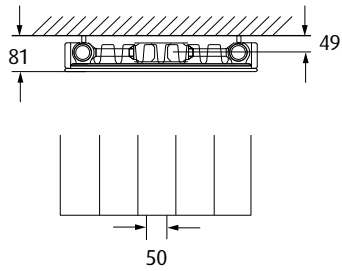

Erot

Wohnheizkörper für Zentralheizungsanschluss

Stahl

profiliertes Flachblech

4 Anschlüsse 1/2" gesamt

Mittelsanschluss 50mm 1/2"

Eisenphosphatiert
kataphoretisches Elektrotauch-Grundierungs-Verfahren
pulverbeschichtet

max. Betriebsdruck: 10 bar

max. Betriebstemperatur: 110 °C

Befestigungssatz, Blind- und Entlüftungstopfen

Wohnheizkörper

Höhe H/mm	Breite B/mm	Wärmeleistung in Watt bei 20 °C Raumtemperatur			Artikel-Nr.*
		90°/70°	75°/65°	55°/45°	
1600	300	740	588	209	ERO-1600-300
	400	986	784	399	ERO-1600-400
	500	1233	980	499	ERO-1600-500
	600	1479	1175	599	ERO-1600-600
	700	1726	1371	699	ERO-1600-700
1800	300	805	640	327	ERO-1800-300
	400	1073	853	436	ERO-1800-400
	500	1341	1067	544	ERO-1800-500
	600	1610	1280	653	ERO-1800-600
	700	1878	1493	762	ERO-1800-700
2000	300	866	689	353	ERO-2000-300
	400	1155	919	470	ERO-2000-400
	500	1444	1149	588	ERO-2000-500
	600	1733	1379	705	ERO-2000-600
	700	2022	1609	823	ERO-2000-700
2200	300	925	736	377	ERO-2200-300
	400	1233	982	503	ERO-2200-400
	500	1541	1227	629	ERO-2200-500
	600	1849	1472	755	ERO-2200-600
	700	2158	1718	881	ERO-2200-700