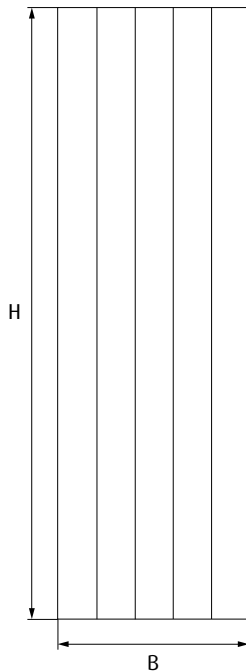

Farbe: RAL 9016

Erot

Profiliertes vertikales Flachheizkörper Typ11.

■ Dieser Flachheizkörper ist vor allem für kleinere Räume sehr gut geeignet, da er aufgrund seiner vertikalen Ausrichtung besonders platzsparend ist. Dank seiner Schattenfugen erzeugt er zudem auch optisch eine räumliche Leichtigkeit.

Erot ist dabei in vielen Höhen und Breiten lieferbar. Sollte bei dieser Vielzahl an Varianten jedoch die gewünschte Heizleistung nicht vorhanden sein werden Sie in unserer Erot-Serie garantiert fündig.

Erot

Wohnheizkörper für Zentralheizungsanschluss

Stahl

profiliertes Flachblech

4 Anschlüsse 1/2" gesamt

Mittelsanschluss 50mm 1/2"

Eisenphosphatiert
kataphoretisches Elektrotauch-Grundierungs-Verfahren
pulverbeschichtet