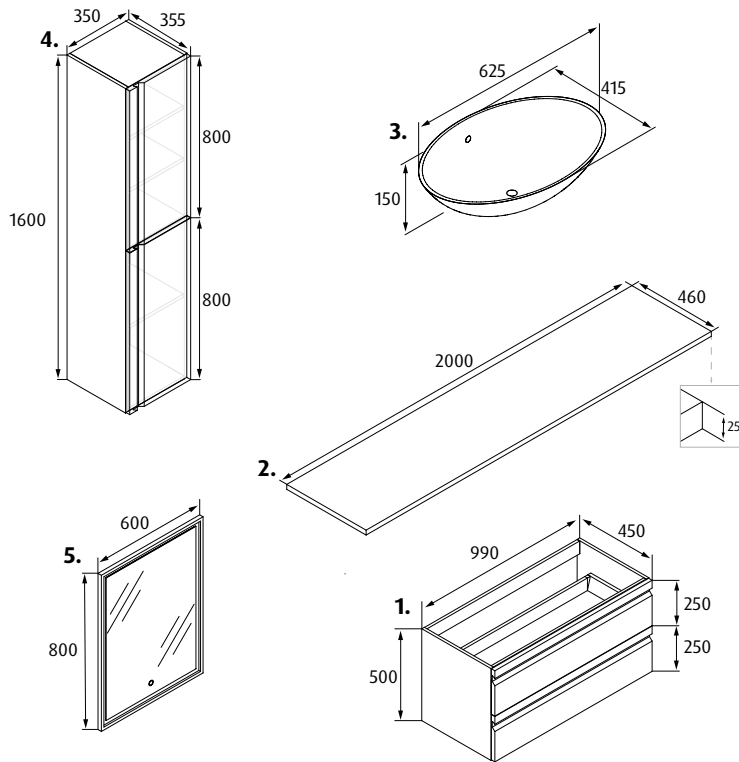

Valtteri 6

Unikat.

■ Die Badmöbel-Serie Valtteri ist ein echtes Unikat. Die in die Schubladen integrierten Griffriellen wirken sehr elegant und die dadurch entstehende stromlinienförmige Optik unterstreicht das ästhetische Auftreten dieses Sets. Die Form der Rillen ist so konzipiert, dass ein leichtes und bequemes Öffnen garantiert ist.

Das schlichte Weiß von Valtteri setzt das stimmige Design perfekt in Szene.

 01 weiß glänzend

 07 esche grau

 11 weiß

Valtteri 6

1. Waschtischunterschrank

Front: MDF 22 mm, lackiert

Seitenelement: Spanplatte 16 mm, lackiert

Front: MDF 22 mm, lackiert

Seitenelement: Spanplatte 16 mm, lackiert

2 Türen

Softclose System

Glaseinlegeböden

5. Lichtspiegel

Holzrahmen, lackiert

LED

4000K

Schutzart: IP44

230 Volt / 50 Hz / 17 Watt

Montage horizontal/vertikal

Berührungssensor

Badmöbel

Artikel	Größe B x H x T mm	Artikel-Nr.
1. Waschtischunterschrank (x2)	990 x 500 x 450	ALUN-1000-500-450-S-OS-01
2. Waschtischplatte	2000 x 25 x 460	ANAY-2000-25-460-07
3. Waschtisch (x2)	625 x 150 x 415	BOJ-625-150-415-M-11
4. Hochschrank	350 x 1600 x 355	NERM-350-1600-355-T-H-01
5. Lichtspiegel (x2)	600 x 800	KJET-600-800