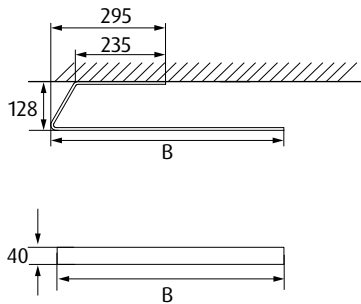

Carl ist aus hochwertigem Edelstahl gefertigt und verspricht eine sehr lange Lebensdauer.

Bei Bedarf kann dieser Handtuchbügel auch als Sonderanfertigung, in abweichenden Größen als hier angegeben, gefertigt werden.

 245 edelstahl gebürstet

Carl

Solo Handtuchhalter

Edelstahl gebürstet

Stärke 6 mm

Befestigungssatz

Sondermaße möglich

Handtuchbügel

Breite/mm	Artikel-Nr.
400	CARL-400-245
500	CARL-500-245
600	CARL-600-245

Technische Änderungen vorbehalten.