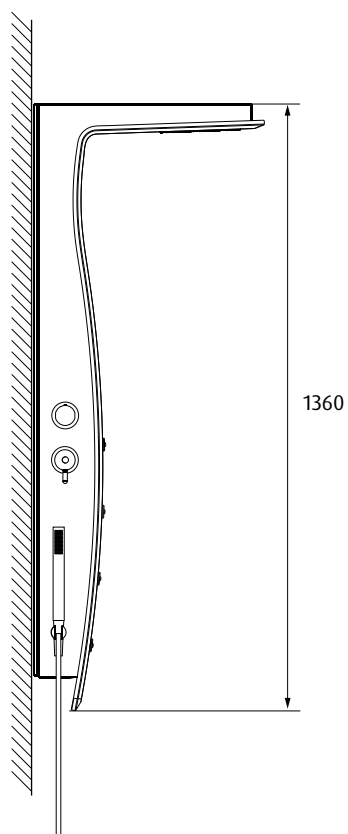

Gala

Extravaganter Blickfang.

■ Das Designkonzept von Gala ist eine erfrischend neue Allianz aus Ästhetik und Funktion.

Vor allem sind hier die verschiedenen Varianten der Oberfläche hervorzuheben, wobei das Highlight die Ausführung in Wenge ist. Vier Massagedüsen verwöhnen Ihren Körper je nach Wunsch mit sanften oder auch etwas stärkeren Wasserstrahlen. Die große Regenbrause ist Genuss pur. Gala lässt sich mühelos an vorhandene Anschlüsse installieren.

27 grau anthrazit matt

Gala

Duschpaneel

Kunststoffkorpus

Antikalk Kopfbrause, verchromt

Antikalk Handbrause, verchromt

4 Massagedüsen

2 Funktionswähler

Thermostatmischer

Ablage

Wasserdurchfluss ca. 4 - 12 l/min

max. Betriebsdruck: 3,5 bar

min. Betriebsdruck: 1,5 bar

empfohlener Betriebsdruck: 2,5 bar

Duschpaneel

Oberfläche / Farbe	Artikel-Nr.
weiß glanz	GALA-20
weiß matt	GALA-02
schwarz matt	GALA-21
rot matt	GALA-24
metallicgrau glanz	GALA-25
grau anthrazit matt	GALA-27
holzoptik wenge	GALA-28