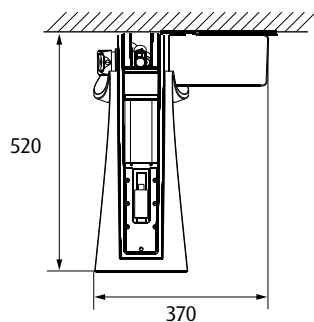

Gala

Duschpaneel

Kunststoffkorpus

Antikalk Kopfbrause, verchromt

Antikalk Handbrause, verchromt

4 Massagedüsen

2 Funktionswähler

Thermostatmischer

Ablage

Wasserdurchfluss ca. 4 - 12 l/min

max. Betriebsdruck: 3,5 bar

min. Betriebsdruck: 1,5 bar

empfohlener Betriebsdruck: 2,5 bar

Duschpaneel

Oberfläche / Farbe	Artikel-Nr.
weiß glanz	GALA-20
weiß matt	GALA-02
schwarz matt	GALA-21
rot matt	GALA-24
metallicgrau glanz	GALA-25
grau anthrazit matt	GALA-27
holzoptik wenge	GALA-28

Technische Änderungen vorbehalten.