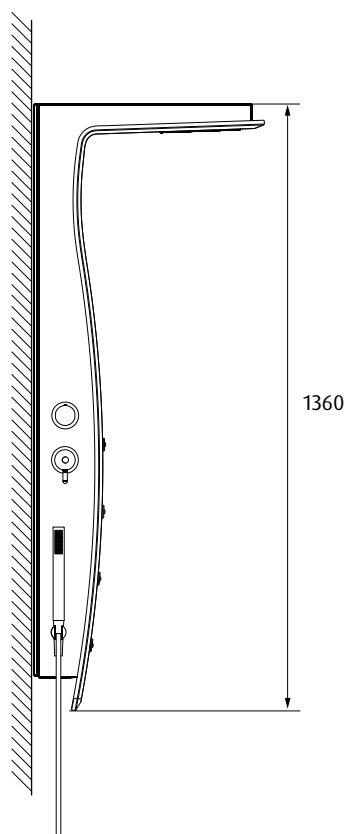

Gala

Duschpaneel

Kunststoffkorpus

Antikalk Kopfbrause, verchromt

Antikalk Handbrause, verchromt

4 Massagedüsen

2 Funktionswähler

Thermostatmischer

Ablage

Wasserdurchfluss ca. 4 - 12 l/min

max. Betriebsdruck: 3,5 bar

min. Betriebsdruck: 1,5 bar

empfohlener Betriebsdruck: 2,5 bar

Duschpaneel

Oberfläche / Farbe	Artikel-Nr.
weiß glanz	GALA-20
weiß matt	GALA-02
schwarz matt	GALA-21
rot matt	GALA-24
metallicgrau glanz	GALA-25
grau anthrazit matt	GALA-27
holzoptik wenge	GALA-28

Technische Änderungen vorbehalten.