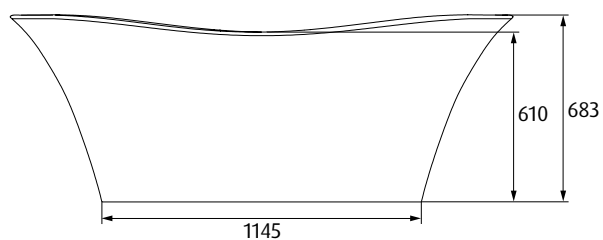

Jalene

Der Mittelpunkt.

■ Schaffen Sie den Fixpunkt in Ihrer Badlandschaft, denn Jalene zieht durch Ihre sanft geschwungene Formgebung alle Blicke auf sich.

Diese freistehende Designbadewanne erzeugt eine Atmosphäre der Großzügigkeit, Ruhe und Entspannung. Das außergewöhnliche Material Gussstein besitzt eine angenehme Haptik. Durch die ergonomische Form ist das Liegen zusätzlich besonders komfortabel.

S EBASTIAN

02 weiß

Jalene

Freistehende Badewanne

Gussstein

Gewicht 200 kg

Ablaufgarnitur

Zubehör

Skizze	Artikel	Artikel-Nr.
	Standarmatur zur Bodenmontage, verchromt, Anschluss 1/2" Außengewinde, Anschlussmaß 150 mm	BA-8

Freistehende-Badewanne

Länge L/mm	Höhe H/mm	Breite B/mm	Nutzhalt Liter	Artikel-Nr.
1800	683	800	245	WA-153-02