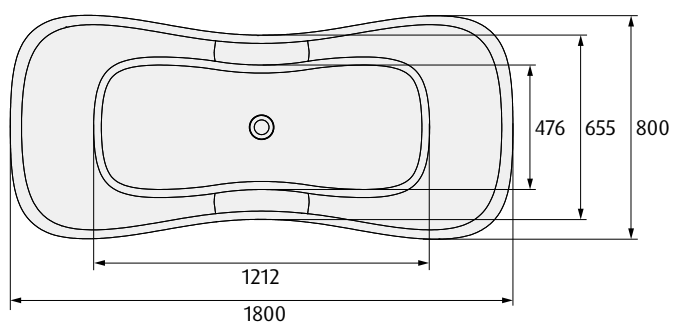

Jalene

Der Mittelpunkt.

■ Schaffen Sie den Fixpunkt in Ihrer Badlandschaft, denn Jalene zieht durch Ihre sanft geschwungene Formgebung alle Blicke auf sich.

Diese freistehende Designbadewanne erzeugt eine Atmosphäre der Großzügigkeit, Ruhe und Entspannung. Das außergewöhnliche Material Gussstein besitzt eine angenehme Haptik. Durch die ergonomische Form ist das Liegen zusätzlich besonders komfortabel.

S EBASTIAN

02 weiß

Jalene

Freistehende Badewanne

Gussstein

Gewicht 200 kg

Ablaufgarnitur

Zubehör

Skizze	Artikel	Artikel-Nr.
	Standarmatur zur Bodenmontage, verchromt, Anschluss 1/2" Außengewinde, Anschlussmaß 150 mm	BA-8

Freistehende-Badewanne

Länge L/mm	Höhe H/mm	Breite B/mm	Nutzhalt Liter	Artikel-Nr.
1800	683	800	245	WA-153-02