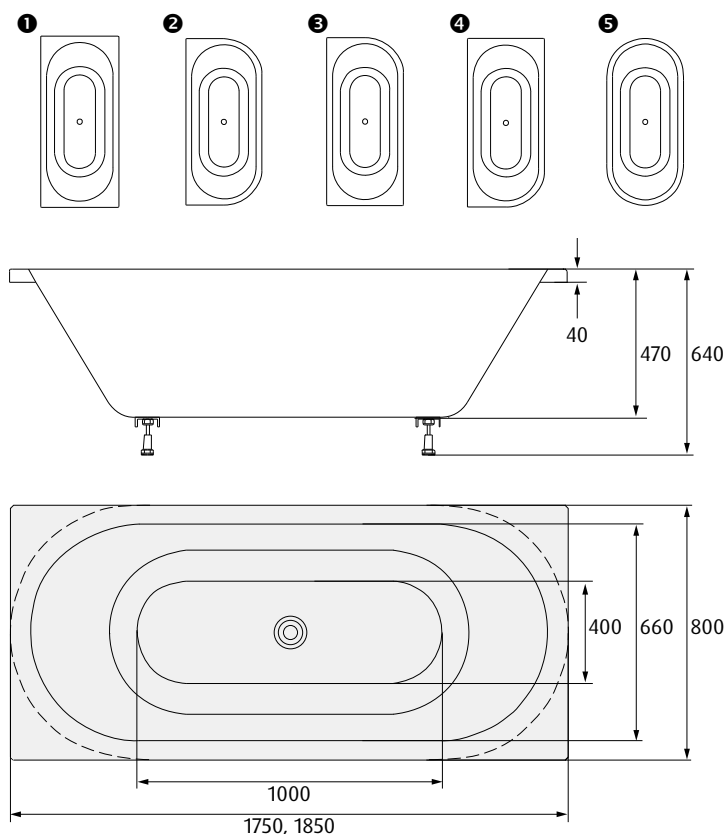

1

2

3

4

5

Tokio

Endlich entspannen.

■ Mit Tokio haben Sie die Wahl zwischen fünf verschiedenen Formen. Damit bietet sich Ihnen eine große Anzahl an Möglichkeiten für die Gestaltung Ihres Bades.

Dank des mittig angebrachten Überlaufs können Sie es sich auch zu zweit in dieser Wanne gemütlich machen. Schließen Sie die Augen und entspannen Sie sich.

02 weiß

Tokio

Badewanne mit ovalem Innenraum

- Acryl, voll durchgefärbt
- Außenmantel, schallgedämmt, glasfaserverstärkt
- rutschhemmend
- Versteifung im Bodenbereich, einlamiert
- höhenverstellbare Standfüße

Zubehör

Artikel	Artikel-Nr.
Ablaufgarnitur	BA-27

Badewanne rechteckig

Länge L/mm	Höhe H/mm	Breite B/mm	Nutzhalt Liter	Artikel-Nr.
1750	470	800	235	WA-155-02

Badewanne Wandversion

Länge L/mm	Höhe H/mm	Breite B/mm	Nutzhalt Liter	Artikel-Nr.
1750	470	800	235	WA-156-02

Eck-Badewanne

Länge L/mm	Höhe H/mm	Breite B/mm	Nutzhalt Liter	Artikel-Nr.
1750	470	800	235	WA-157-L-02
1750	470	800	235	WA-157-R-02

Freistehende Badewanne oval

Länge L/mm	Höhe H/mm	Breite B/mm	Nutzhalt Liter	Artikel-Nr.
1750	470	800	235	WA-158-02
1850	470	800	267	WA-208-02