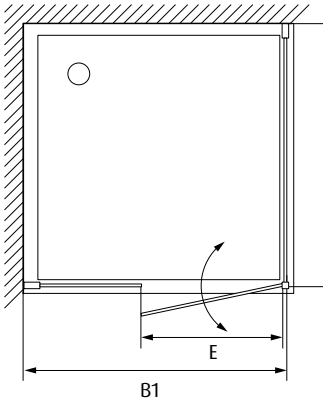

Nischtürelement
Anschlag rechts

CLEAR
SHIELD

5
JAHRE
GEWÄHR-
LEISTUNG

CE
HERGESTELLT
U. GEPRÜFT

MONTAGE AUF
DUSCHWANNE

BODENMONTAGE
OPTIONAL

SONDER
MAß

Dedalo2

Nischen-Dusche mit Pendeltür

Einscheibensicherheitsglas 6 mm

Hebe-Senk-Mechanismus

Profil, aluminium

Griffe, in Farbe des Profils

Sicherungsstrebe, aluminium

Verschluss, magnetisch

Antischimmel-Dichtung

Sondermaß Höhen und Breiten möglich

Nischtürelement

Höhe	Größe Verstellbereich	Einstiegsbreite	Artikel-Nr.*
H/mm	B1/mm	E/mm	ein Element
2000	1175 - 1215	780	DED2-2000-1200
2000	1225 - 1265	780	DED2-2000-1200
2000	1275 - 1315	780	DED2-2000-1200
2000	1325 - 1365	780	DED2-2000-1200
2000	1375 - 1415	780	DED2-2000-1200
2000	1425 - 1465	780	DED2-2000-1200
2000	1475 - 1515	880	DED2-2000-1200
2000	1525 - 1565	880	DED2-2000-1200
2000	1575 - 1615	880	DED2-2000-1200
2000	1625 - 1665	880	DED2-2000-1200
2000	1675 - 1715	880	DED2-2000-1200

*Durch Anschlag rechts (R) oder links (L) sowie Profillarfarbe und Glasart ergänzen.

Technische Änderungen vorbehalten

SEBASTIAN e.K.
Industriepark 1
94474 Vilshofen/Albersdorf

Telefon 08541 9682-0
Fax 08541 9682-29

www.sebastianek.de
info@sebastianek.de