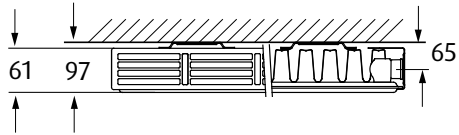

02 RAL 9016

Sulco

Wohnheizkörper für Zentralheizungsanschluss

Stahl

profiliertes Flachblech

4 Anschlüsse 1/2" gesamt

Eisenphosphatiert
kataphoretisches Elektrotauch-Grundierungs-Verfahren
pulverbeschichtet

max. Betriebsdruck: 10 bar

max. Betriebstemperatur: 110 °C

Befestigungssatz, Blind- und Entlüftungstopfen

Wohnheizkörper

		Breite B/mm									
		400	500	600	700	800	900	1000	1100	1200	1400
Höhe H/mm	300	SUL-300-400 204	SUL-300-500 255	SUL-300-600 305	SUL-300-700 356	SUL-300-800 407	SUL-300-900 458	SUL-300-1000 509	SUL-300-1100 560	SUL-300-1200 611	SUL-300-1400 713
	400	SUL-400-400 270	SUL-400-500 338	SUL-400-600 406	SUL-400-700 473	SUL-400-800 541	SUL-400-900 608	SUL-400-1000 676	SUL-400-1100 744	SUL-400-1200 811	SUL-400-1400 946
	500	SUL-500-400 333	SUL-500-500 417	SUL-500-600 500	SUL-500-700 583	SUL-500-800 666	SUL-500-900 750	SUL-500-1000 833	SUL-500-1100 916	SUL-500-1200 1000	SUL-500-1400 1166
	600	SUL-600-400 392	SUL-600-500 490	SUL-600-600 588	SUL-600-700 686	SUL-600-800 784	SUL-600-900 882	SUL-600-1000 980	SUL-600-1100 1078	SUL-600-1200 1176	SUL-600-1400 1372
	700	SUL-700-400 447	SUL-700-500 559	SUL-700-600 670	SUL-700-700 782	SUL-700-800 894	SUL-700-900 1005	SUL-700-1000 1117	SUL-700-1100 1229	SUL-700-1200 1340	SUL-700-1400 1564
	900	SUL-900-400 544	SUL-900-500 680	SUL-900-600 816	SUL-900-700 952	SUL-900-800 1088	SUL-900-900 1224	SUL-900-1000 1360	SUL-900-1100 1496	SUL-900-1200 1632	SUL-900-1400 1904

		Breite B/mm				
		1600	1800	2000	2200	2400
Höhe H/mm	300					
	400	SUL-400-1600 1082	SUL-400-1800 1217	SUL-400-2000 1352		
	500	SUL-500-1600 1333	SUL-500-1800 1499	SUL-500-2000 1666	SUL-500-2200 1833	SUL-500-2400 1999
	600	SUL-600-1600 1568	SUL-600-1800 1764	SUL-600-2000 1960	SUL-600-2200 2156	SUL-600-2400 2352
	700	SUL-700-1600 1787	SUL-700-1800 2011	SUL-700-2000 2234		
	900	SUL-900-1600 2176				