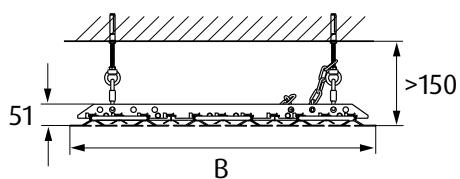

Rückseite von Orbiter

Aufhängung von Orbiter

Orbiter

Deckenstrahlplatte für Zentralheizungsanschluss

Aluminium

geschwungenes Stahlrohr \varnothing 10mm auf waagrechtem geradem Aluminiumprofil 1,2mm

2 Anschlüsse Schnellkupplung \varnothing 10 x 15mm gesamt