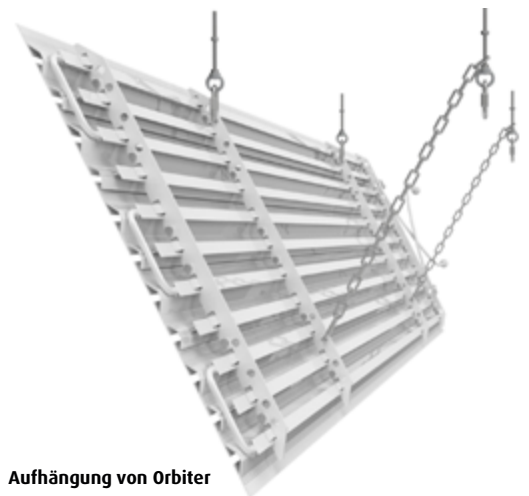

Orbiter

Der Schwebende.

■ Diese Deckenstrahlplatte sorgt für ein angenehmes Raumklima und thermischen Komfort. Orbiter nutzt dabei seine große Oberfläche um eine hohe Heiz- und Kühlleistung zu erreichen. Durch seine Montage an der Decke, sowie seinem nahezu geräuscharmen Betrieb ist er im Raum kaum bemerkbar.

Dank der einfachen und vorallem staubfreien Installation ist Orbiter im Handumdrehen eingebaut. Dabei macht es keinen Unterschied, ob es sich um eine Renovierung oder einen Neubau handelt, da er aufgrund seiner Lage an der Decke auch in fertigen Gebäuden ohne Raumverlust installiert werden kann.

Besonders hervorzuheben ist, dass Orbiter sowohl zum Heizen, als auch zum Kühlen genutzt werden kann, sodass eine schnelle Reaktion auf eine sich ändernde Umgebungstemperatur möglich ist.

Aufbau von Orbiter

Rückseite von Orbiter

Aufhängung von Orbiter

Orbiter

Deckenstrahlplatte für Zentralheizungsanschluss

Aluminium

geschwungenes Stahlrohr \varnothing 10mm auf waagrechtem geradem Aluminiumprofil 1,2mm

2 Anschlüsse Schnellkupplung \varnothing 10 x 15mm gesamt