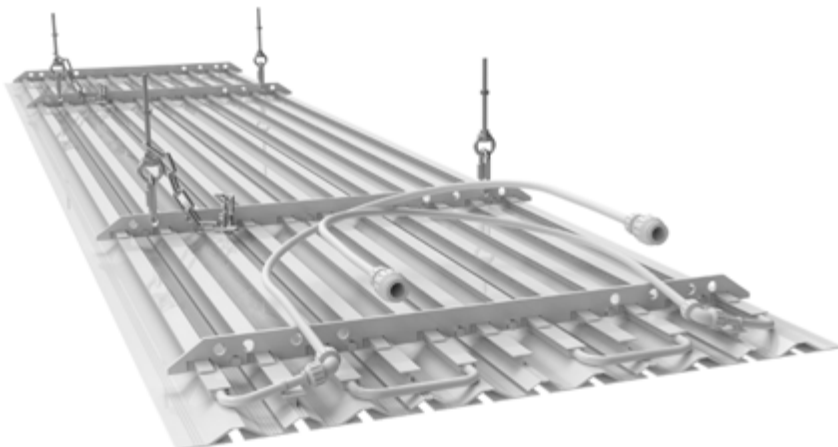

Orbiter

Der Schwebende.

■ Diese Deckenstrahlplatte sorgt für ein angenehmes Raumklima und thermischen Komfort. Orbiter nutzt dabei seine große Oberfläche um eine hohe Heiz- und Kühlleistung zu erreichen. Durch seine Montage an der Decke, sowie seinem nahezu geräuscharmen Betrieb ist er im Raum kaum bemerkbar.

Dank der einfachen und vorallem staubfreien Installation ist Orbiter im Handumdrehen eingebaut. Dabei macht es keinen Unterschied, ob es sich um eine Renovierung oder einen Neubau handelt, da er aufgrund seiner Lage an der Decke auch in fertigen Gebäuden ohne Raumverlust installiert werden kann.

Rückseite von Orbiter

Aufhängung von Orbiter

Orbiter

Deckenstrahlplatte für Zentralheizungsanschluss

Aluminium

geschwungenes Stahlrohr \varnothing 10mm auf waagrechtem geradem Aluminiumprofil 1,2mm

2 Anschlüsse Schnellkupplung \varnothing 10 x 15mm gesamt

2 flexible PB-Schläuche \varnothing 10mm x 1,2mm, Länge 1m

unsichtbare Schweißnähte

pulverbeschichtet

max. Betriebsdruck: 3 bar

max. Betriebstemperatur: 90 °C

Befestigungssatz

Technische Änderungen vorbehalten