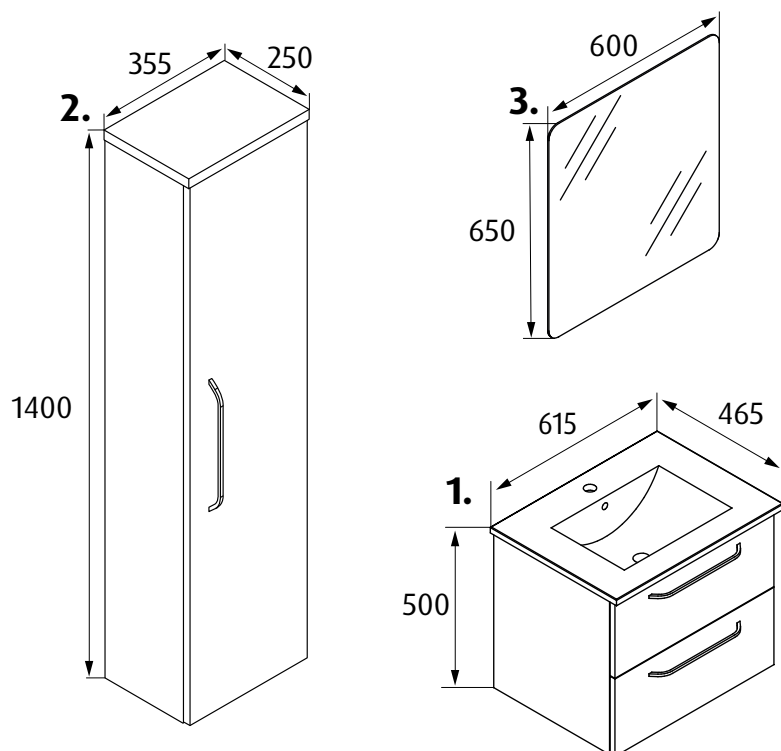

S EBASTIAN

06 eiche grau

Zelko 1

1. Waschtischelement

Keramikwaschtisch, weiß

Front: Spanplatte 16 mm, laminiert

Seitenelement: Spanplatte 16 mm, laminiert

2 Schubladen

Metallgriffe, verchromt

Softclose System

2. Hochschrank

Front: Spanplatte 16 mm, laminiert

Seitenelement: Spanplatte 16 mm, laminiert

Tür

Metallgriff, verchromt

Softclose System

MDP-Einlegeböden

Glaseinlegeböden

3. Spiegel

Montage horizontal

Badmöbel

Artikel	Größe B x H x T mm	Artikel-Nr.
1. Waschtischelement	615 x 500 x 465	VIN-615-500-465-S2-M-06
2. Hochschrank	355 x 1400 x 250	SALI-355-1400-250-T-06
3. Spiegel	600 x 650	MIO-600-650