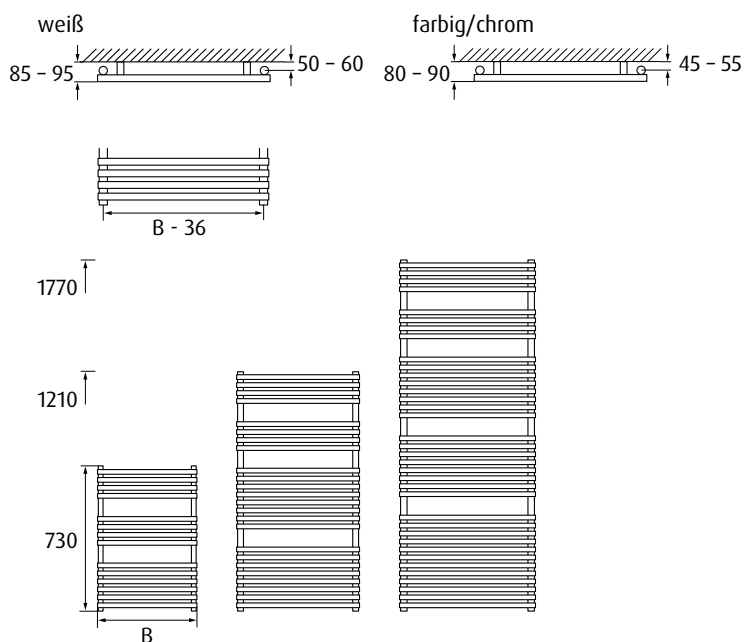

Aufgesetzte Rohre

Badheizkörper für Zentralheizungsanschluss

Stahl

waagerechte Rundrohre $\varnothing 22/1,2$ mm auf senkrechten Rundrohren $\varnothing 28/1,5$ mm

4 Anschlüsse 1/2" gesamt

unsichtbare Schweißnähte

Prüfdruck: 13 bar

max. Betriebsdruck: 10 bar

max. Betriebstemperatur: 110 °C

pulverbeschichtet/verchromt

Befestigungssatz, Blind- und Entlüftungstopfen

Austauschheizkörper

Höhe	Breite	Wärmeleistung in Watt bei 20 °C Raumtemperatur		
		90°/70°	75°/65°	55°/45°
730	500	481	337	184
	600	562	389	212
	750	688	468	280
1210	500	763	573	312
	600	892	663	362
	750	1096	797	445
1770	500	1167	855	466
	600	1364	989	539
	750	1679	1190	682

Wärmewerte für „abweichende“ Größen können wir nicht verbindlich angeben. Bitte errechnen Sie diese „im Verhältnis“ aus den hier angegebenen Daten. (Chrom -30%)

Technische Änderungen vorbehalten

SEBASTIAN e.K.
Industriepark 1
94474 Vilshofen/Albersdorf

Telefon 08541 9682-0
Fax 08541 9682-29

www.sebastianek.de
info@sebastianek.de