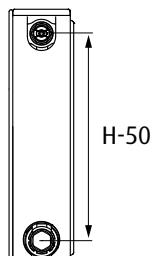

Zusätzlich besitzen alle Heizkörper der Serie beim Mittelanschluss einen einheitlichen Wandabstand von 65 mm.

02 RAL 9016

Ovilo+

Wohnheizkörper für Zentralheizungsanschluss

Stahl

profiliertes Flachblech

4 Seitenanschlüsse 1/2" Innengewinde
Mittelanschluss 50mm 3/4" Eurokonus-Außengewinde

versetzter Mittelanschluss rechts unten
50mm 3/4" Eurokonus-Außengewinde
(linksseitiger Mittelanschluss auf Anfrage)

Eisenphosphatiert
kataphoretisches Elektrotauch-Grundierungs-Verfahren
pulverbeschichtet

		Breite B/mm				
		1600	1800	2000	2200	2400
Höhe H/mm	300	OVI+-300-1600 1192	OVI+-300-1800 1341	OVI+-300-2000 1490	OVI+-300-2200 1639	OVI+-300-2400 1788
	400	OVI+-400-1600 1526	OVI+-400-1800 1717	OVI+-400-2000 1908	OVI+-400-2200 2099	OVI+-400-2400 2290
	500	OVI+-500-1600 1845	OVI+-500-1800 2075	OVI+-500-2000 2306	OVI+-500-2200 2537	OVI+-500-2400 2767
	600	OVI+-600-1600 2152	OVI+-600-1800 2421	OVI+-600-2000 2690	OVI+-600-2200 2959	OVI+-600-2400 3228
	700	OVI+-700-1600 2448	OVI+-700-1800 2754	OVI+-700-2000 3060		
	900	OVI+-900-1600 3013	OVI+-900-1800 3389	OVI+-900-2000 3766		