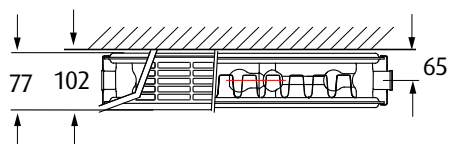

Zusätzlich besitzen alle Heizkörper der Serie beim Mittelanschluss einen einheitlichen Wandabstand von 65 mm.

02 RAL 9016

Ovilo+

Wohnheizkörper für Zentralheizungsanschluss

Stahl

profiliertes Flachblech

4 Seitenanschlüsse 1/2" Innengewinde
Mittelanschluss 50mm 3/4" Eurokonus-Außengewinde

versetzter Mittelanschluss rechts unten
50mm 3/4" Eurokonus-Außengewinde
(linksseitiger Mittelanschluss auf Anfrage)

Eisenphosphatiert
kataphoretisches Elektrotauch-Grundierungs-Verfahren
pulverbeschichtet

		Breite B/mm				
		1600	1800	2000	2200	2400
Höhe H/mm	300	OVI+-300-1600 1192	OVI+-300-1800 1341	OVI+-300-2000 1490	OVI+-300-2200 1639	OVI+-300-2400 1788
	400	OVI+-400-1600 1526	OVI+-400-1800 1717	OVI+-400-2000 1908	OVI+-400-2200 2099	OVI+-400-2400 2290
	500	OVI+-500-1600 1845	OVI+-500-1800 2075	OVI+-500-2000 2306	OVI+-500-2200 2537	OVI+-500-2400 2767
	600	OVI+-600-1600 2152	OVI+-600-1800 2421	OVI+-600-2000 2690	OVI+-600-2200 2959	OVI+-600-2400 3228
	700	OVI+-700-1600 2448	OVI+-700-1800 2754	OVI+-700-2000 3060		
	900	OVI+-900-1600 3013	OVI+-900-1800 3389	OVI+-900-2000 3766		