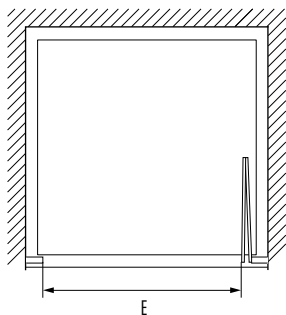

**Nischentürelement
Anschlag rechts**

**CLEAR
SHIELD**

**SONDER
MAß**

**MONTAGE AUF
DUSCHWANNE**

CE
HERGESTELLT
U. GEPRÜFT

5
JAHRE
GEWÄHR-
LEISTUNG

Maila

Nischen-Dusche mit zweiteiliger Falttür

Einscheibensicherheitsglas/Acryl 3 mm

Hebe-Senk-Mechanismus

Profil, aluminium

Griff, im Profil integriert

Verschluss, magnetisch

Antischimmel-Dichtung

Sondermaß Höhen und Breiten möglich

Nischentürelement

Höhe	Größe Verstellbereich	Einstiegsbreite	Artikel-Nr.*
H/mm	B/mm	E/mm	ein Element
1900	680 - 730	600	MAI-1900-700
1900	730 - 780	650	MAI-1900-750
1900	780 - 830	700	MAI-1900-800
1900	830 - 880	750	MAI-1900-850
1900	880 - 930	800	MAI-1900-900
1900	930 - 980	850	MAI-1900-950
1900	980 - 1030	900	MAI-1900-1000
1900	1030 - 1080	950	MAI-1900-1050
1900	1080 - 1130	1000	MAI-1900-1100

*Durch Anschlag rechts (R) oder links (L) sowie Profillarbe und Glasart ergänzen.

Technische Änderungen vorbehalten

SEBASTIAN e.K.
Industriepark 1
94474 Vilshofen/Albersdorf

Telefon 08541 9682-0
Fax 08541 9682-29

www.sebastianek.de
info@sebastianek.de