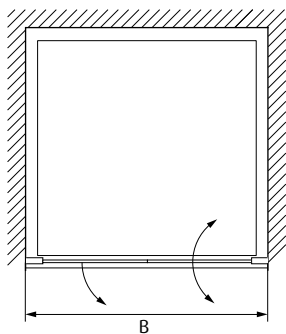

**Nischentürelement
Anschlag rechts**

**CLEAR
SHIELD**

**SONDER
MAß**

**MONTAGE AUF
DUSCHWANNE**

CE
HERGESTELLT
U. GEPRÜFT

5
JAHRE
GEWÄHR-
LEISTUNG

Maila

Nischen-Dusche mit zweiteiliger Falttür

Einscheibensicherheitsglas/Acryl 3 mm

Hebe-Senk-Mechanismus

Profil, aluminium

Griff, im Profil integriert

Verschluss, magnetisch

Antischimmel-Dichtung

Sondermaß Höhen und Breiten möglich

Nischentürelement

Höhe	Größe Verstellbereich	Einstiegsbreite	Artikel-Nr.*
H/mm	B/mm	E/mm	ein Element
1900	680 - 730	600	MAI-1900-700
1900	730 - 780	650	MAI-1900-750
1900	780 - 830	700	MAI-1900-800
1900	830 - 880	750	MAI-1900-850
1900	880 - 930	800	MAI-1900-900
1900	930 - 980	850	MAI-1900-950
1900	980 - 1030	900	MAI-1900-1000
1900	1030 - 1080	950	MAI-1900-1050
1900	1080 - 1130	1000	MAI-1900-1100

*Durch Anschlag rechts (R) oder links (L) sowie Profillarbe und Glasart ergänzen.

Technische Änderungen vorbehalten

SEBASTIAN e.K.
Industriepark 1
94474 Vilshofen/Albersdorf

Telefon 08541 9682-0
Fax 08541 9682-29

www.sebastianek.de
info@sebastianek.de