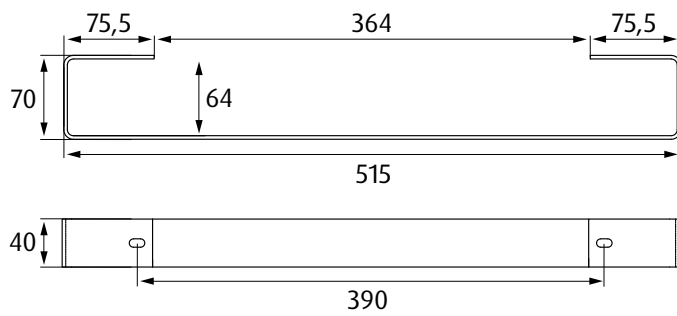

Javier

Beidseitig geschlossen.

■ Dieser Handtuchhalter ist nur für unsere Heizkörper Lance und Majvi geeignet. Die Befestigung findet dabei direkt an der Hinterseite des Heizkörpers statt.

Der in Edelstahl gefertigte und in einem schlichten eckigen Design gehaltene Bügel ist optisch unauffällig und passt somit in jeden Raum. Je nach Wunsch kann Javier dabei sowohl glänzend, als auch gebürstet geliefert werden.

 **32** edelstahl glänzend

 **245** edelstahl gebürstet

Javier

Handtuchhalter

Edelstahl

Befestigung an Rückseite Heizkörper

Befestigungssatz

Passend für

Majvi, Lance

Handtuchhalter

Breite/mm

350

Artikel-Nr.*

JAV-515

*Durch Farbcodes ergänzen.

Technische Änderungen vorbehalten.