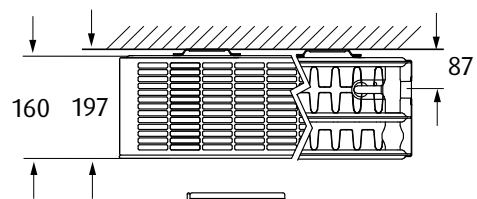

02 RAL 9016

Porta+++

Wohnheizkörper für Zentralheizungsanschluss

Stahl

Planflachblech

6 Anschlüsse 1/2" gesamt

Mittelanschluss rechts unten 1/2"
(linksseitiger Mittelanschluss auf Anfrage)

Eisenphosphatiert
kataphoretisches Elektrotauch-Grundierungs-Verfahren
pulverbeschichtet

		Breite B/mm				
		1600	1800	2000	2200	2400
Höhe H/mm	300	POR+++300-1600 2154	POR+++300-1800 2423	POR+++300-2000 2692	POR+++300-2200 2961	POR+++300-2400 3230
	400	POR+++400-1600 2704	POR+++400-1800 3042	POR+++400-2000 3380	POR+++400-2200 3718	POR+++400-2400 4056
	500	POR+++500-1600 3227	POR+++500-1800 3631	POR+++500-2000 4034	POR+++500-2200 4437	POR+++500-2400 4841
	600	POR+++600-1600 3731	POR+++600-1800 4198	POR+++600-2000 4664	POR+++600-2200 5130	POR+++600-2400 5597
	700	POR+++700-1600 4219	POR+++700-1800 4747	POR+++700-2000 5274		
	900	POR+++900-1600 5160	POR+++900-1800 5805			