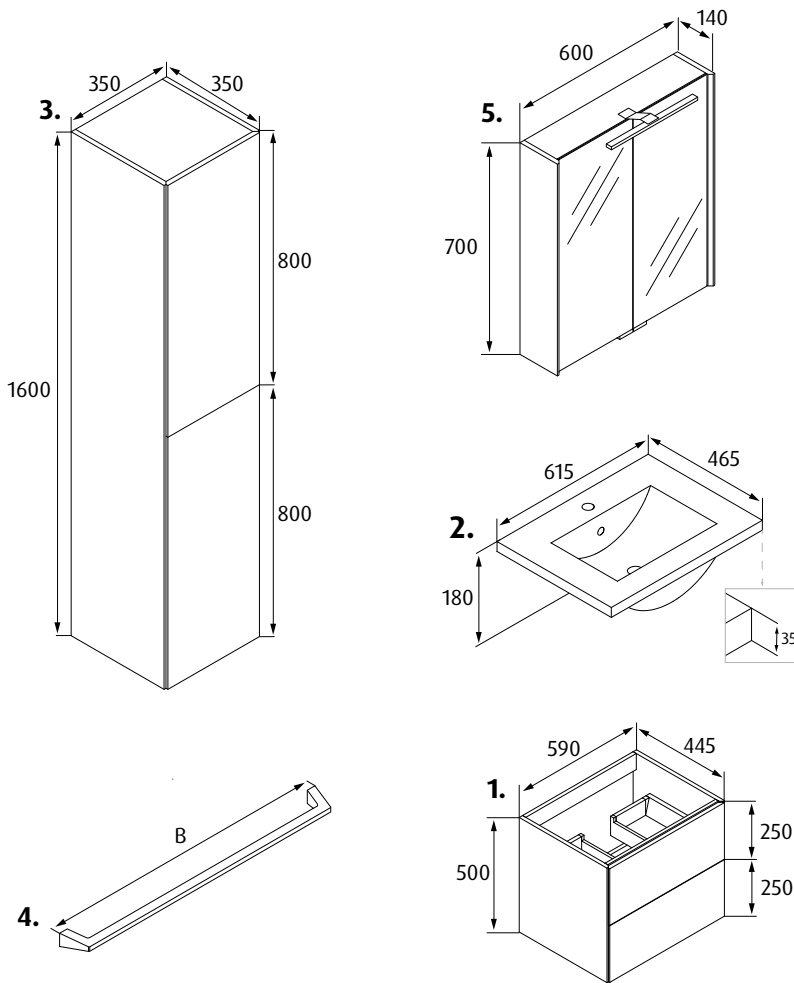

## Badmöbel

Artikel	Größe B x H x T mm	Artikel-Nr.
1. Waschtischunterschrank	590 x 500 x 445	BESM-600-500-450-S-MS-19
2. Waschtisch	615 x 180 x 465	BARB-615-180-465-M-M-11
3. Hochschrank	350 x 1600 x 350	TORV-350-1600-355-T-H-19
4. Griffe (x2)	173	AMAR-173-10
4. Griffe (x2)	333	AMAR-333-10
5. Lichtspiegelschrank	600 x 700 x 140	AIS-600-700-130-2DST-19