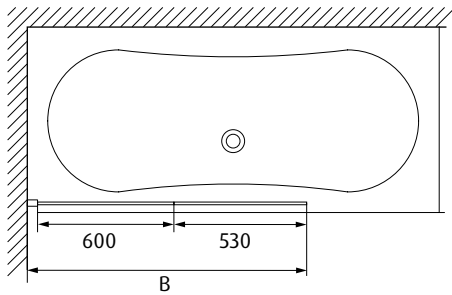

Ausführung rechts

Profilfarbe

- 02 weiß
- 16 silber hochglänzend
- 17 silber satiniert

Glasart

- T Glas transparent

Anschlag links

Little+

Badewannenaufsatz mit zweiteiliger Faltwand

Einscheibensicherheitsglas 6 mm

Hebe-Senk-Mechanismus

Öffnung 180°

Profil, aluminium

Bänder, Messing verchromt

Antischimmel-Dichtung

Badewannenaufsatz

Höhe H/mm	Größe Verstellbereich B/mm	Einstiegsbreite E/mm	Artikel-Nr.*
1400	1200 – 1220	total	LITT-1400-1200