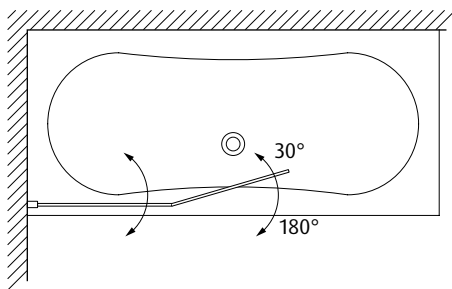

Ausführung rechts

Profilfarbe

- 02 weiß
- 16 silber hochglänzend
- 17 silber satiniert

Glasart

- T Glas transparent

Anschlag links

Little+

Badewannenaufsatz mit zweiteiliger Faltwand

Einscheibensicherheitsglas 6 mm

Hebe-Senk-Mechanismus

Öffnung 180°

Profil, aluminium

Bänder, Messing verchromt

Antischimmel-Dichtung

Badewannenaufsatz

Höhe H/mm	Größe Verstellbereich B/mm	Einstiegsbreite E/mm	Artikel-Nr.*
1400	1200 – 1220	total	LITT-1400-1200