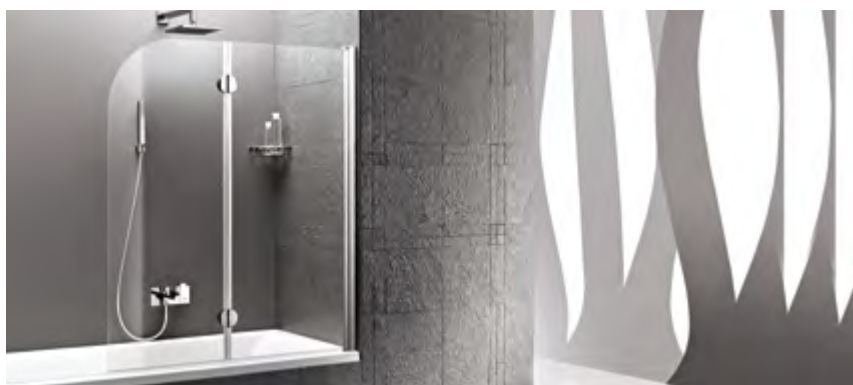

Little+

Total Genial.

■ Zaubern Sie aus Ihrer Badewanne eine Duschoase! Little+ bietet durch zwei Falлтüren noch mehr Platz zum Duschen und besseren Spritzschutz. Einfach und praktisch lassen sich die Falлтüren zur Seite klappen. Little+ erlaubt selbst im kleinen Bad großen Duschkomfort.

Das 6 mm Sicherheitsglas, verchromte Scharniere und eine auf Wunsch aufgebrachte Schmutz und Kalk abweisende Oberflächenversiegelung gewähren eine lange Lebensdauer.

Sie haben die Wahl zwischen weiß, silber satiniert oder silber hochglänzendem Profil.

Ausführung rechts

Profilfarbe

- 02 weiß
- 16 silber hochglänzend
- 17 silber satiniert

Glasart

- T Glas transparent

Anschlag links

Little+

Badewannenaufsatz mit zweiteiliger Faltwand