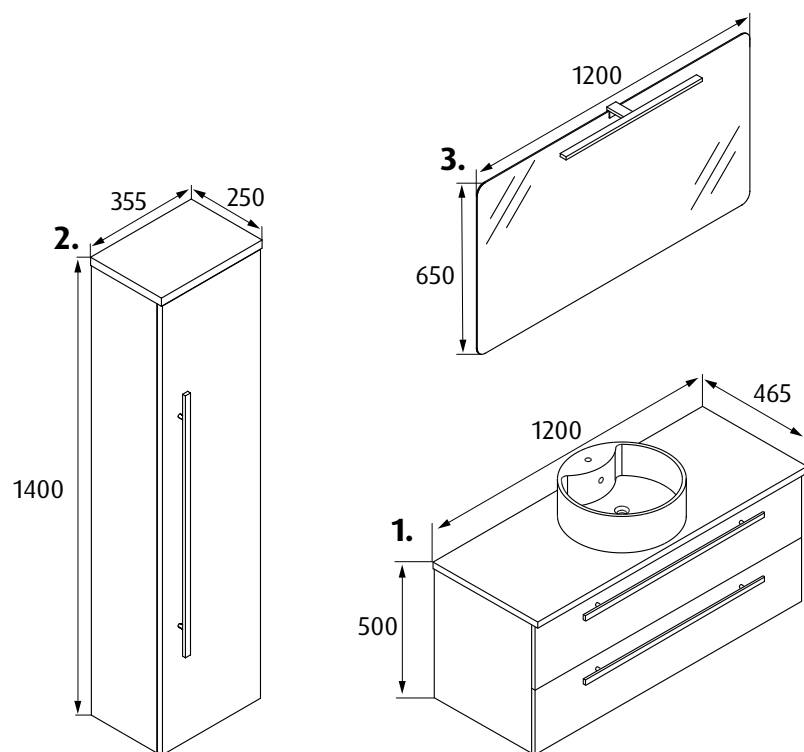

Bessa 4

Natürlich elegant.

■ Diese Serie wirkt auf den ersten Blick wie ein klassisches Badmöbel. Durch die verschiedenen Holzdekors, sowie der Farbe weiß glänzend gibt sich Bessa optisch jedoch sehr elegant.

01 weiß glänzend

25 weiß glänzend/eiche schwarz

Badmöbel

Artikel	Größe B x H x T mm	Artikel-Nr.
1. Waschtischelement	1200 x 500 x 465	UR-1210-640-465-S2-M-25
2. Hochschrank	355 x 1400 x 250	MIKK-355-1400-250-T-01
3. Lichtspiegel	1200 x 650	HALVA-1200-650

Bessa 4

1. Waschtischelement

- Keramikwaschtisch, rund, weiß
- Front: MDF 16 mm, lackiert
- Seitenelement: Spanplatte 16 mm, lackiert
- 2 Schubladen
- Aluminiumgriffe
- Softclose System

2. Hochschrank

- Front: MDF 16 mm, lackiert
- Seitenelement: Spanplatte 16 mm, lackiert
- Tür
- Aluminiumgriffe
- Softclose System
- MDP-Einlegeböden
- Glaseinlegeböden

3. Lichtspiegel

- LED
- 4000K
- Schutzart: IP44
- 230 V / 50 Hz / 7 Watt
- Montage vertikal/horizontal

Technische Änderungen vorbehalten.