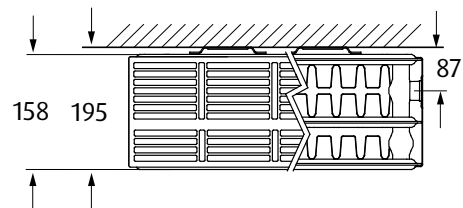

Sulco+++

Wohnheizkörper für Zentralheizungsanschluss

Stahl

profiliertes Flachblech

4 Anschlüsse 1/2" gesamt

Eisenphosphatiert
kataphoretisches Elektrotauch-Grundierungs-Verfahren
pulverbeschichtet

max. Betriebsdruck: 10 bar

max. Betriebstemperatur: 110 °C

Befestigungssatz, Blind- und Entlüftungsstopfen