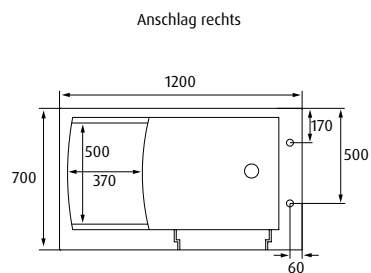

Pio

Platzsparend.

■ Diese ästhetische Rechteck-Badewanne punktet durch ihre kleinen Maße und ihre moderne Form. Jedoch muss bei Pio trotz der geringen Größe nicht auf Badekomfort verzichtet werden.

Die rutschhemmende Oberfläche, sowie die für den leichten Ein- und Ausstieg konzipierte Tür ermöglichen ein barrierefreies Baderlebnis für jeden.

Da sich die integrierte Tür nur nach Innen öffnen lässt, ist Pio zusätzlich sehr platzsparend und dadurch auch bestens für kleinere Badezimmer geeignet.

02 weiß

Pio

Rechteck-Badewanne mit Tür

Kunststoff

glasfaserverstärkt

Gelcoat versiegelt (Hartlack)

rutschhemmend

verzinkter Stahlrahmen, selbsttragend

höhenverstellbare Standfüße 0-25 mm

Überlauf

Ablaufset, inklusive Siphon

Einlaufarmatur, inklusive Duschbrause

Tür, nach Innen öffnend

Rechteck-Badewanne

Länge L/mm	Höhe H/mm	Breite B/mm	Nutzhalt Liter	Artikel-Nr.*
1200	940	700	250	PIO-1200-940-700

*Durch Farbcode und Ausführung rechts (R) oder links (L) ergänzen.

Technische Änderungen vorbehalten.