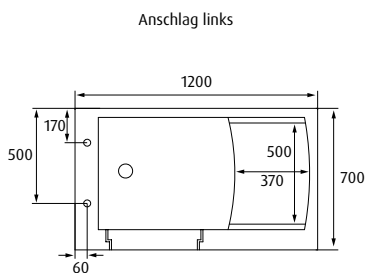

Pio

Platzsparend.

■ Diese ästhetische Rechteck-Badewanne punktet durch ihre kleinen Maße und ihre moderne Form. Jedoch muss bei Pio trotz der geringen Größe nicht auf Badekomfort verzichtet werden.

Die rutschhemmende Oberfläche, sowie die für den leichten Ein- und Ausstieg konzipierte Tür ermöglichen ein barrierefreies Baderlebnis für jeden.

Da sich die integrierte Tür nur nach Innen öffnen lässt, ist Pio zusätzlich sehr platzsparend und dadurch auch bestens für kleinere Badezimmer geeignet.

02 weiß

Pio

Rechteck-Badewanne mit Tür

Kunststoff

glasfaserverstärkt

Gelcoat versiegelt (Hartlack)

rutschhemmend

verzinkter Stahlrahmen, selbsttragend

höhenverstellbare Standfüße 0-25 mm

Überlauf

Ablaufset, inklusive Siphon

Einlaufarmatur, inklusive Duschbrause

Tür, nach Innen öffnend

Rechteck-Badewanne

Länge L/mm	Höhe H/mm	Breite B/mm	Nutzhalt Liter	Artikel-Nr.*
1200	940	700	250	PIO-1200-940-700

*Durch Farbcode und Ausführung rechts (R) oder links (L) ergänzen.

Technische Änderungen vorbehalten.