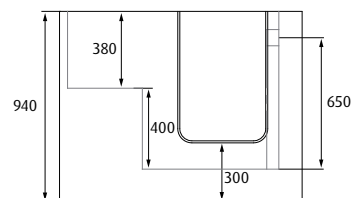

Pio

Platzsparend.

■ Diese ästhetische Rechteck-Badewanne punktet durch ihre kleinen Maße und ihre moderne Form. Jedoch muss bei Pio trotz der geringen Größe nicht auf Badekomfort verzichtet werden.

Die rutschhemmende Oberfläche, sowie die für den leichten Ein- und Ausstieg konzipierte Tür ermöglichen ein barrierefreies Baderlebnis für jeden.

Da sich die integrierte Tür nur nach Innen öffnen lässt, ist Pio zusätzlich sehr platzsparend und dadurch auch bestens für kleinere Badezimmer geeignet.

02 weiß

Pio

Rechteck-Badewanne mit Tür

Kunststoff

glasfaserverstärkt

Rechteck-Badewanne

Länge L/mm	Höhe H/mm	Breite B/mm	Nutzhalt Liter	Artikel-Nr.*
1200	940	700	250	PIO-1200-940-700

*Durch Farbcode und Ausführung rechts (R) oder links (L) ergänzen.

Technische Änderungen vorbehalten.