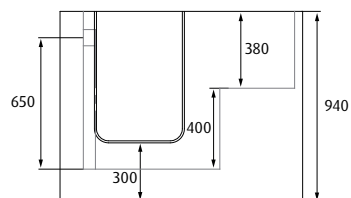

Pio

Platzsparend.

■ Diese ästhetische Rechteck-Badewanne punktet durch ihre kleinen Maße und ihre moderne Form. Jedoch muss bei Pio trotz der geringen Größe nicht auf Badekomfort verzichtet werden.

Die rutschhemmende Oberfläche, sowie die für den leichten Ein- und Ausstieg konzipierte Tür ermöglichen ein barrierefreies Baderlebnis für jeden.

Da sich die integrierte Tür nur nach Innen öffnen lässt, ist Pio zusätzlich sehr platzsparend und dadurch auch bestens für kleinere Badezimmer geeignet.

02 weiß

Pio

Rechteck-Badewanne mit Tür

Kunststoff

glasfaserverstärkt

Rechteck-Badewanne

Länge L/mm	Höhe H/mm	Breite B/mm	Nutzhalt Liter	Artikel-Nr.*
1200	940	700	250	PIO-1200-940-700

*Durch Farbcode und Ausführung rechts (R) oder links (L) ergänzen.

Technische Änderungen vorbehalten.