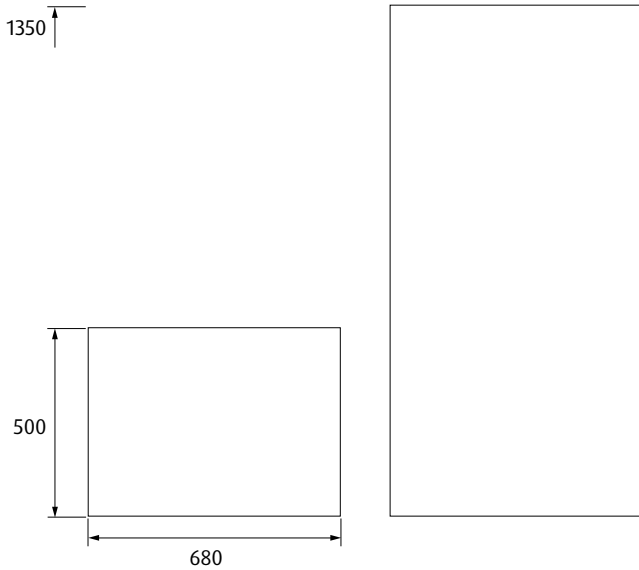

E-Rock

Badheizkörper für rein elektrischen Betrieb

Naturstein

poliert

max. Oberflächentemperatur: 91 °C

Schutzart: IPX4

eingelassene Heizleiter mit automatischer Heizleitersicherung

Anschlussleitung mit Stecker

Befestigungssatz

Heizkörper ist horizontal und vertikal montierbar/reversibel

Badheizkörper elektrisch

Höhe H/mm	Breite B/mm	Watt	Artikel-Nr.*
500	680	560	E-ROC-500-680
1000		800	E-ROC-1000-680
1350		1200	E-ROC-1350-680

*Durch Farbcode ergänzen.