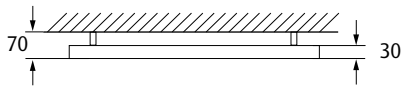

Farbe: jura gelb geblümt

Material Naturstein

207 cristallo grey

210 paradiso

208 jura gelb geblümt

209 juparana india

E-Rock

Badheizkörper für rein elektrischen Betrieb