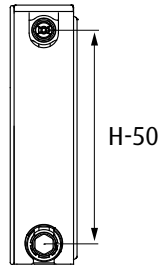

Der Heizkörper ist in vielen Varianten erhältlich. Falls die passenden Leistung jedoch nicht vorhanden sein sollte, können wir auf unsere Larev-Serie verweisen. Dort finden Sie garantiert die richtige Wärmeleistung für Ihr Projekt. Zudem ist zu erwähnen, dass Alle Produkte der Reihe beim Mittelanschluss einen einheitlichen Wandabstand von 65 mm besitzen.

02 RAL 9016

Larev+

Wohnheizkörper für Zentralheizungsanschluss

Stahl

profiliertes Flachblech

4 Seitenanschlüsse 1/2" Innengewinde
Mittelanschluss 50mm 3/4" Eurokonus-Außengewinde

versetzter Mittelanschluss rechts unten
50mm 3/4" Eurokonus-Außengewinde

		Breite B/mm	
		1800	2000
Höhe H/mm	400	LARE+-400-1800 1968	LARE+-400-2000 1740
	500	LARE+-500-1800 1868	LARE+-500-2000 2076
	600	LARE+-600-1800 2153	LARE+-600-2000 2392
	700	LARE+-700-1800 2430	LARE+-700-2000 2700
	900	LARE+-900-1800 2968	LARE+-900-2000 3298