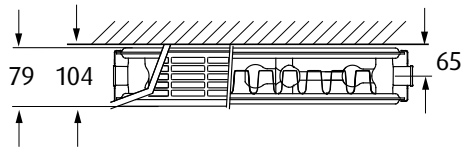

Der Heizkörper ist in vielen Varianten erhältlich. Falls die passenden Leistung jedoch nicht vorhanden sein sollte, können wir auf unsere Larev-Serie verweisen. Dort finden Sie garantiert die richtige Wärmeleistung für Ihr Projekt. Zudem ist zu erwähnen, dass Alle Produkte der Reihe beim Mittelanschluss einen einheitlichen Wandabstand von 65 mm besitzen.

02 RAL 9016

Larev+

Wohnheizkörper für Zentralheizungsanschluss

Stahl

profiliertes Flachblech

4 Seitenanschlüsse 1/2" Innengewinde
Mittelanschluss 50mm 3/4" Eurokonus-Außengewinde

versetzter Mittelanschluss rechts unten
50mm 3/4" Eurokonus-Außengewinde

		Breite B/mm	
		1800	2000
Höhe H/mm	400	LARE+-400-1800 1968	LARE+-400-2000 1740
	500	LARE+-500-1800 1868	LARE+-500-2000 2076
	600	LARE+-600-1800 2153	LARE+-600-2000 2392
	700	LARE+-700-1800 2430	LARE+-700-2000 2700
	900	LARE+-900-1800 2968	LARE+-900-2000 3298