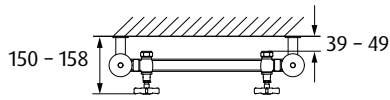

Savio

Badheizkörper für Zentralheizungsanschluss

Stahl

waagrechte Rundrohre \varnothing 25/1,25 mm zwischen senkrechtem Rundrohr \varnothing 32/1,25 mm mit Bogen

2 Anschlüsse 1/2" gesamt; 1 Entlüftungsventil 1/2"