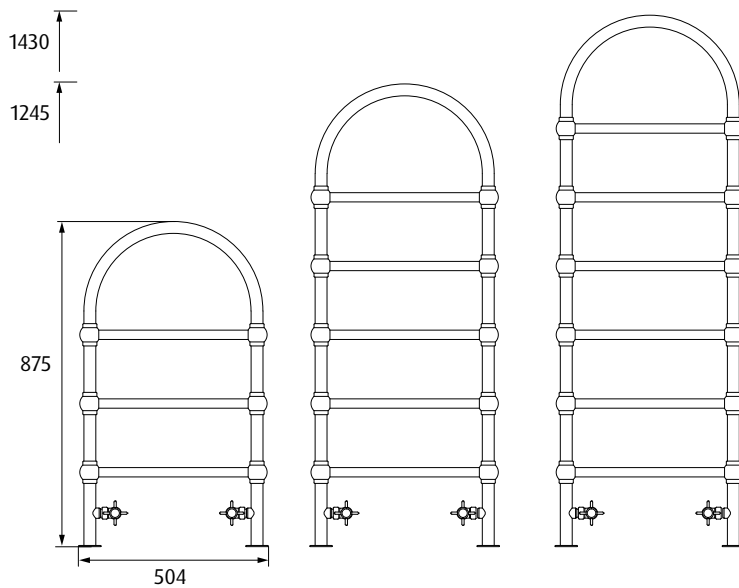

Savio

Badheizkörper für Zentralheizungsanschluss

Stahl

waagrechte Rundrohre \varnothing 25/1,25 mm zwischen senkrechtem Rundrohr \varnothing 32/1,25 mm mit Bogen

2 Anschlüsse 1/2" gesamt; 1 Entlüftungsventil 1/2"

Eckventil

Badheizkörper

Höhe	Breite	Wärmeleistung in Watt bei 20 °C Raumtemperatur**			Artikel-Nr.*
		90°/70°	75°/65°	55°/45°	
875	504	276	221	113	SAV-875-504
1060		333	266	136	SAV-1060-504
1245		389	311	159	SAV-1245-504
1430		445	356	181	SAV-1430-504