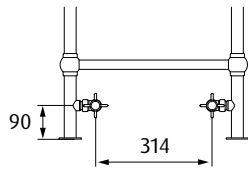

Savio

Badheizkörper für Zentralheizungsanschluss

Stahl

waagrechte Rundrohre \varnothing 25/1,25 mm zwischen senkrechtem Rundrohr \varnothing 32/1,25 mm mit Bogen

2 Anschlüsse 1/2" gesamt; 1 Entlüftungsventil 1/2"

Eckventil

Badheizkörper

Höhe	Breite	Wärmeleistung in Watt bei 20 °C Raumtemperatur**			Artikel-Nr.*
		90°/70°	75°/65°	55°/45°	
875	504	276	221	113	SAV-875-504
1060		333	266	136	SAV-1060-504
1245		389	311	159	SAV-1245-504
1430		445	356	181	SAV-1430-504