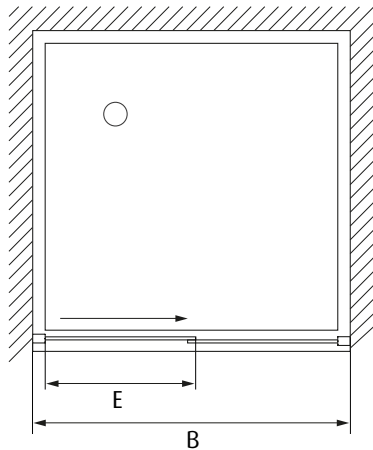

**Nischentürelement
Anschlag rechts**

**CLEAR
SHIELD**

**5
JAHRE
GEWÄHR-
LEISTUNG**

CE
HERGESTELLT
U. GEPRÜFT

**MONTAGE AUF
DUSCHWANNE**

**SONDER
MAß**

Malkia

Nischen-Dusche mit Schiebetür

Einscheibensicherheitsglas 6 mm

kugelgelagerte Metallrollen

Profil, Aluminium

Griffe, Aluminium

Antischimmel-Dichtung

Sondermaß Höhen und Breiten möglich

Türelement

Höhe	Größe Verstellbereich	Einstiegsbreite	Artikel-Nr.*
H/mm	B/mm	E/mm	ein Element
2000	975 - 1005	390	MALK-2000-1005
2000	1025 - 1055	390	MALK-2000-1055
2000	1075 - 1105	440	MALK-2000-1105
2000	1125 - 1155	440	MALK-2000-1155
2000	1175 - 1205	490	MALK-2000-1205
2000	1225 - 1255	490	MALK-2000-1255
2000	1275 - 1305	490	MALK-2000-1305
2000	1325 - 1355	490	MALK-2000-1355
2000	1375 - 1405	590	MALK-2000-1405
2000	1425 - 1455	590	MALK-2000-1455
2000	1475 - 1505	590	MALK-2000-1505
2000	1525 - 1555	590	MALK-2000-1555
2000	1575 - 1605	590	MALK-2000-1605
2000	1625 - 1655	590	MALK-2000-1655
2000	1675 - 1705	590	MALK-2000-1705

*Durch Anschlag links (L) oder rechts (R) sowie Profifarbe und Glasart ergänzen.

Technische Änderungen vorbehalten