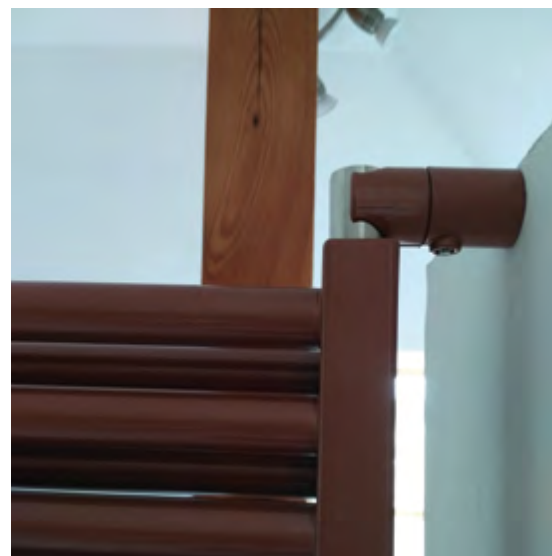

02 RAL 9016	06 RAL 9005	09 RAL 6010	71 RAL 7001
03 RAL 1004	07 RAL 5002	10 RAL 5021	198 RAL 8016
05 RAL 3003	08 RAL 5022	70 RAL 7016	Wunschfarbe

Bitte verwenden Sie immer original RAL-Farbkarten. Aus drucktechnischen Gründen sind Farbabweichungen möglich. Hier sind nicht alle möglichen Farben abgebildet. Fragen Sie uns nach Ihrer Wunschfarbe.