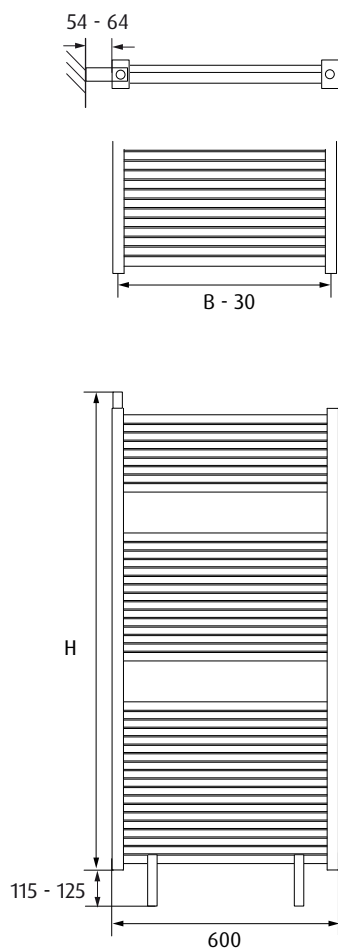

Espona

Raumteiler Heizkörper für Zentralheizungsanschluss

Stahl

waagerechte Rundrohre $\varnothing$ 26 mm zwischen senkrechten Vierkantrohren 30 x 70 mm

3 Anschlüsse 1/2" gesamt

unsichtbare Schweißnähte durch Spezialkapillarlötverfahren

pulverbeschichtet

max. Betriebsdruck: 5 bar

max. Betriebstemperatur: 110 °C

Befestigungssatz, Entlüftungstopfen

Raumteiler Heizkörper

Höhe	Breite	Wärmeleistung in Watt bei 20 °C Raumtemperatur			Artikel-Nr.*
		90°/70°	75°/65°	55°/45°	
1270	600	1195	943	486	ESP-1270-600
1810		1722	1359	701	ESP-1810-600

*Durch Farbcode ergänzen.

Technische Änderungen vorbehalten

SEBASTIAN e.K.
Industriepark 1
94474 Vilshofen/Albersdorf

Telefon 08541 9682-0
Fax 08541 9682-29

www.sebastianek.de
info@sebastianek.de