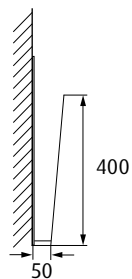

E-Kimmo

Badheizkörper für rein elektrischen Betrieb

Aluminium

Flachblech 2 mm

pulverbeschichtet

Schutzart: IPX4

Befestigungssatz

Badheizkörper elektrisch

Höhe H/mm	Breite B/mm	Watt	Artikel-Nr.*
500	600	135	E-KIM-500-600

*Durch Farbcode ergänzen.

Technische Änderungen vorbehalten