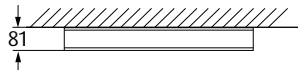

E-Kimmo

Badheizkörper für rein elektrischen Betrieb

Aluminium

Flachblech 2 mm

pulverbeschichtet

Schutzart: IPX4

Befestigungssatz

Badheizkörper elektrisch

Höhe H/mm	Breite B/mm	Watt	Artikel-Nr.*
500	600	135	E-KIM-500-600

*Durch Farbcode ergänzen.

Technische Änderungen vorbehalten