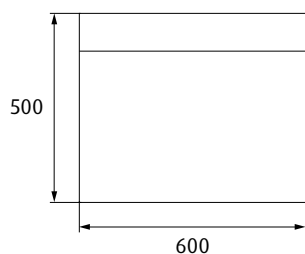

E-Kimmo

Badheizkörper für rein elektrischen Betrieb

Aluminium

Flachblech 2 mm

pulverbeschichtet

Schutzart: IPX4

Befestigungssatz

Badheizkörper elektrisch

Höhe H/mm	Breite B/mm	Watt	Artikel-Nr.*
500	600	135	E-KIM-500-600

*Durch Farbcode ergänzen.

Technische Änderungen vorbehalten