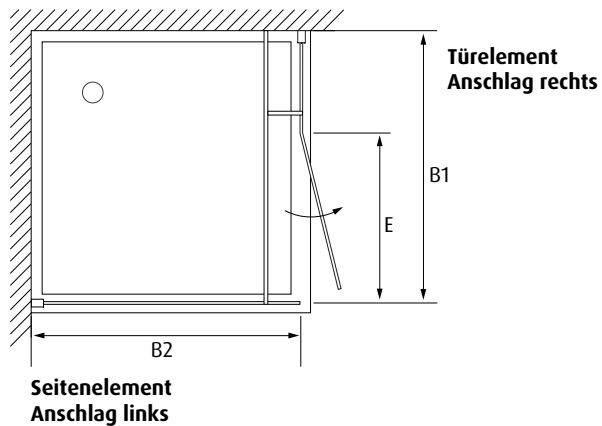

CLEAR
SHIELD

5
JAHRE
GEWÄHR-
LEISTUNG

CE
HERGESTELLT
U. GEPRÜFT

MONTAGE AUF
DUSCHWANNE

BODENMONTAGE
OPTIONAL

SONDER
MAß

Farrah

Eck-Duschkabine mit Schwenktüren

Einscheibensicherheitsglas 8 mm

Hebe-Senk-Mechanismus, flächenbündig

Profil, Aluminium

Griffe, Aluminium

Antischimmel-Dichtung

Sondermaß Höhen und Breiten möglich

Technische Änderungen vorbehalten

SEBASTIAN e.K.
Industriepark 1
94474 Vilshofen/Albersdorf

Telefon 08541 9682-0
Fax 08541 9682-29

www.sebastianek.de
info@sebastianek.de