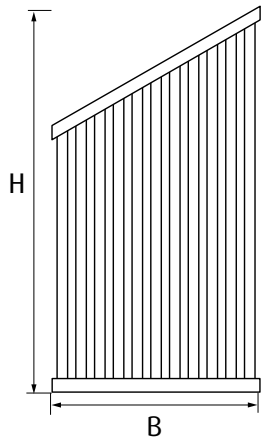

Dachschräge vertikal

Genau angepasst.

■ Unser Heizkörper „Dachschräge vertikal“ ist die perfekte Wärmequelle für jedes Dachstudio. Wählen Sie zwischen zwei Grundvarianten und einer großen Farbpalette aus. Sollte Ihre Farbe nicht dabei sein, dann fragen Sie uns einfach nach Ihrer Wunschfarbe. Mit diesem Röhrenheizkörper setzen Sie in Ihrem Loft einen ganz besonderen Akzent, auch wenn er als Raumteiler montiert werden soll.

Dachschräge vertikal

Badheizkörper für Zentralheizungsanschluss

Stahl

senkrechte Rundrohre $\varnothing 26/1,2$ mm zwischen
waagerechten Vierkantröhren $35 \times 41/1,5$ mm

2 Anschlüsse 1/2" gesamt

unsichtbare Schweißnähte durch
Spezialkapillarlötvverfahren