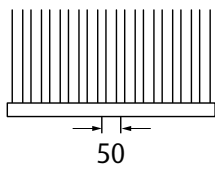

Dachschräge vertikal

Badheizkörper für Zentralheizungsanschluss

Stahl

senkrechte Rundrohre $\varnothing 26/1,2$ mm zwischen
waagerechten Vierkantröhren $35 \times 41/1,5$ mm

2 Anschlüsse 1/2" gesamt

unsichtbare Schweißnähte durch
Spezialkapillarlötvverfahren