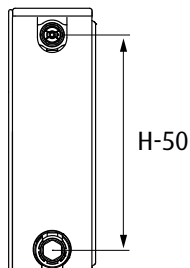

02 RAL 9016

Ovilo++

Wohnheizkörper für Zentralheizungsanschluss

Stahl

profiliertes Flachblech

4 Seitenanschlüsse 1/2" Innengewinde
Mittelanschluss 50mm 3/4" Eurokonus-Außengewinde

versetzter Mittelanschluss rechts unten
50mm 3/4" Eurokonus-Außengewinde
(linksseitiger Mittelanschluss auf Anfrage)

		Breite B/mm							
		1600	1800	2000	2200	2400	2600	2800	3000
Höhe H/mm	300	OVI++-300-1600 1571	OVI++-300-1800 1768	OVI++-300-2000 1964	OVI++-300-2200 2160	OVI++-300-2400 2357	OVI++-300-2600 2553	OVI++-300-2800 2750	OVI++-300-3000 2946
	400	OVI++-400-1600 1992	OVI++-400-1800 2241	OVI++-400-2000 2490	OVI++-400-2200 2739	OVI++-400-2400 2988	OVI++-400-2600 3237	OVI++-400-2800 3486	OVI++-400-3000 3735
	500	OVI++-500-1600 2390	OVI++-500-1800 2689	OVI++-500-2000 2988	OVI++-500-2200 3287	OVI++-500-2400 3586	OVI++-500-2600 3884	OVI++-500-2800 4183	OVI++-500-3000 4482
	600	OVI++-600-1600 2771	OVI++-600-1800 3118	OVI++-600-2000 3464	OVI++-600-2200 3810	OVI++-600-2400 4157	OVI++-600-2600 4503	OVI++-600-2800 4850	OVI++-600-3000 5196
	700	OVI++-700-1600 3138	OVI++-700-1800 3530	OVI++-700-2000 3922					
	900	OVI++-900-1600 3832	OVI++-900-1800 4311	OVI++-900-2000 4790					