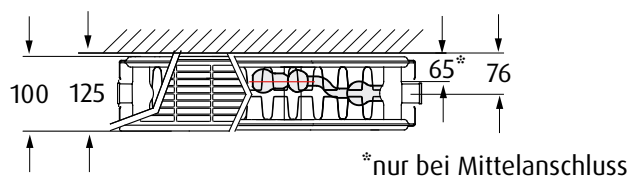

02 RAL 9016

Ovilo++

Wohnheizkörper für Zentralheizungsanschluss

Stahl

profiliertes Flachblech

4 Seitenanschlüsse 1/2" Innengewinde
Mittelanschluss 50mm 3/4" Eurokonus-Außengewinde

versetzter Mittelanschluss rechts unten
50mm 3/4" Eurokonus-Außengewinde
(linksseitiger Mittelanschluss auf Anfrage)

Eisenphosphatiert
kataphoretisches Elektrotauch-Grundierungs-Verfahren
pulverbeschichtet

max. Betriebsdruck: 10 bar

max. Betriebstemperatur: 110 °C

vormontiertes integriertes regelbares Ventil

Befestigungssatz, Blind- und Entlüftungsstopfen

		Breite B/mm							
		1600	1800	2000	2200	2400	2600	2800	3000
Höhe H/mm	300	OVI++-300-1600 1571	OVI++-300-1800 1768	OVI++-300-2000 1964	OVI++-300-2200 2160	OVI++-300-2400 2357	OVI++-300-2600 2553	OVI++-300-2800 2750	OVI++-300-3000 2946
	400	OVI++-400-1600 1992	OVI++-400-1800 2241	OVI++-400-2000 2490	OVI++-400-2200 2739	OVI++-400-2400 2988	OVI++-400-2600 3237	OVI++-400-2800 3486	OVI++-400-3000 3735
	500	OVI++-500-1600 2390	OVI++-500-1800 2689	OVI++-500-2000 2988	OVI++-500-2200 3287	OVI++-500-2400 3586	OVI++-500-2600 3884	OVI++-500-2800 4183	OVI++-500-3000 4482
	600	OVI++-600-1600 2771	OVI++-600-1800 3118	OVI++-600-2000 3464	OVI++-600-2200 3810	OVI++-600-2400 4157	OVI++-600-2600 4503	OVI++-600-2800 4850	OVI++-600-3000 5196
	700	OVI++-700-1600 3138	OVI++-700-1800 3530	OVI++-700-2000 3922					
	900	OVI++-900-1600 3832	OVI++-900-1800 4311	OVI++-900-2000 4790					