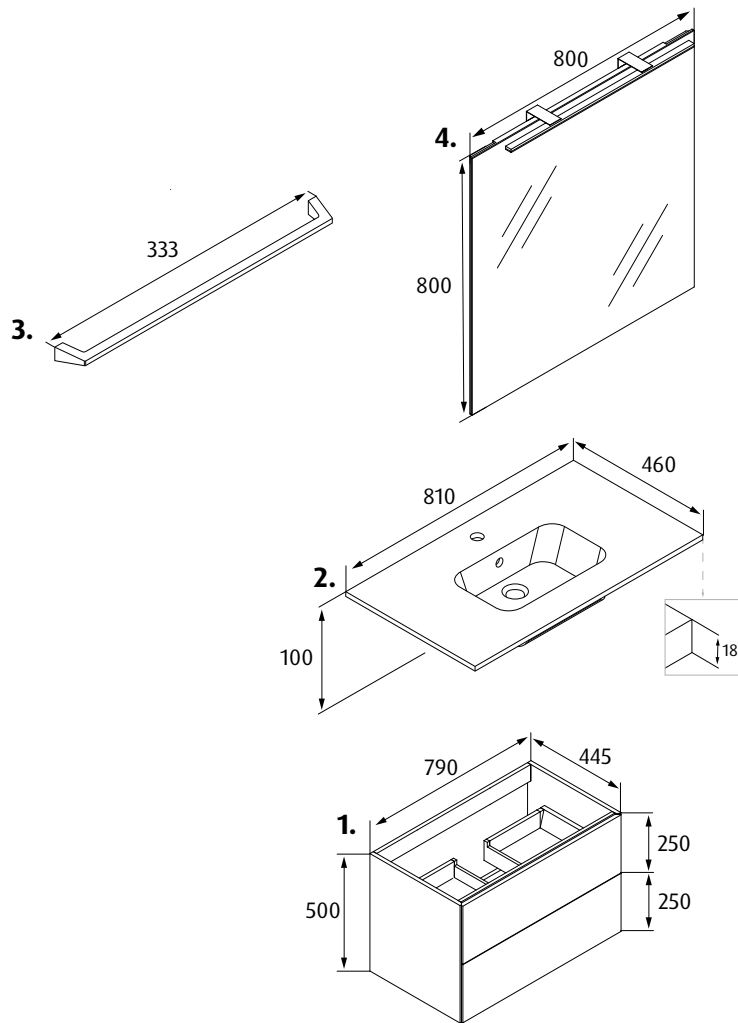

Holen Sie sich die pure Natur in Ihre eigenen vier Wände und verschönern Sie Ihr Bad mit minimalistischen und angenehmen Badmöbeln aus Furnierholz.

10 chrom matt

11 weiß

18 eiche grau furnier

Badmöbel

Artikel	Größe B x H x T mm	Artikel-Nr.
1. Waschtischunterschrank	790 x 500 x 445	BESM-800-500-450-S-MS-18
2. Waschtisch	810 x 100 x 460	CIR-810-100-460-M-M-11
3. Griffe (x2)	333	AMAR-333-10
4. Lichtspiegel	800 x 800	PETT-800-800

Remmer 2

1. Waschtischunterschrank

Front: Spanplatte furniert 17 mm, furniert

Seitenelement: Spanplatte furniert 17 mm, furniert

2 Schubladen

Softclose System

2. Waschtisch

Material: Keramik

Überlauf

3. Griffe

Material: Aluminium

matt verchromt

4. Lichtspiegel

LED

4000K

Schutzart: IP44