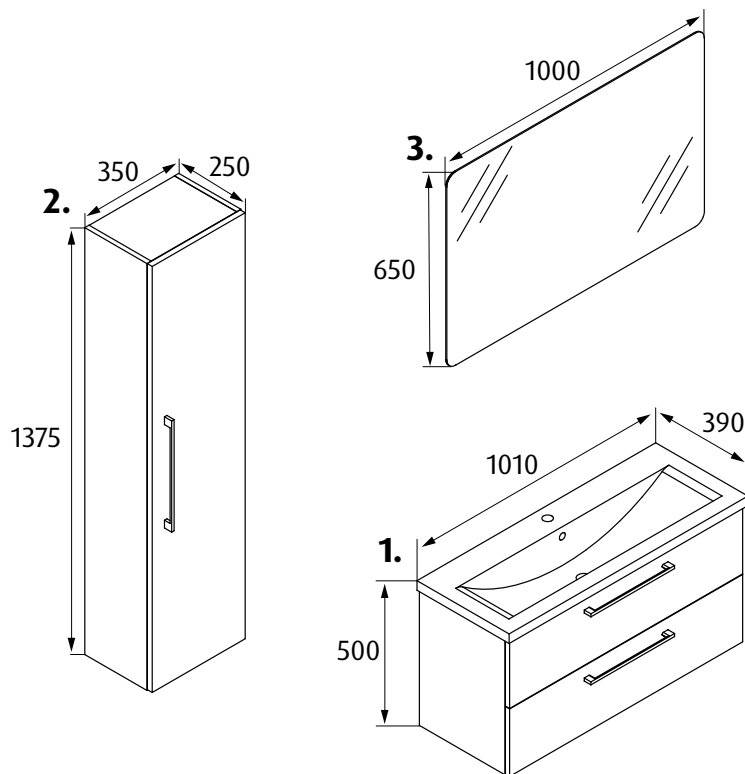

## Klein aber oho.

■ Diese Serie ist perfekt für Badezimmer mit wenig Platz. Jedoch sollte man sich von der geringen Tiefe der Badmöbel nicht täuschen lassen, denn Livio bietet trotz seiner kleinen Maße genug Stauraum und überzeugt außerdem mit seiner dezenten aber eleganten Optik.

## Badmöbel

Artikel	Größe B x H x T mm	Artikel-Nr.
1. Waschtischelement	1010 x 500 x 390	AJA-1010-500-390-S2-M-07
2. Hochschrank	350 x 1375 x 250	AYO-350-1375-250-T-07
3. Spiegel	1000 x 650	MIO-1000-650

## 1. Waschtischelement

- Keramikwaschtisch, weiß
- Front: Spanplatte 16 mm, laminiert
- Seitenelement: Spanplatte 16 mm, laminiert
- 2 Schubladen
- Metallgriffe
- Softclose System