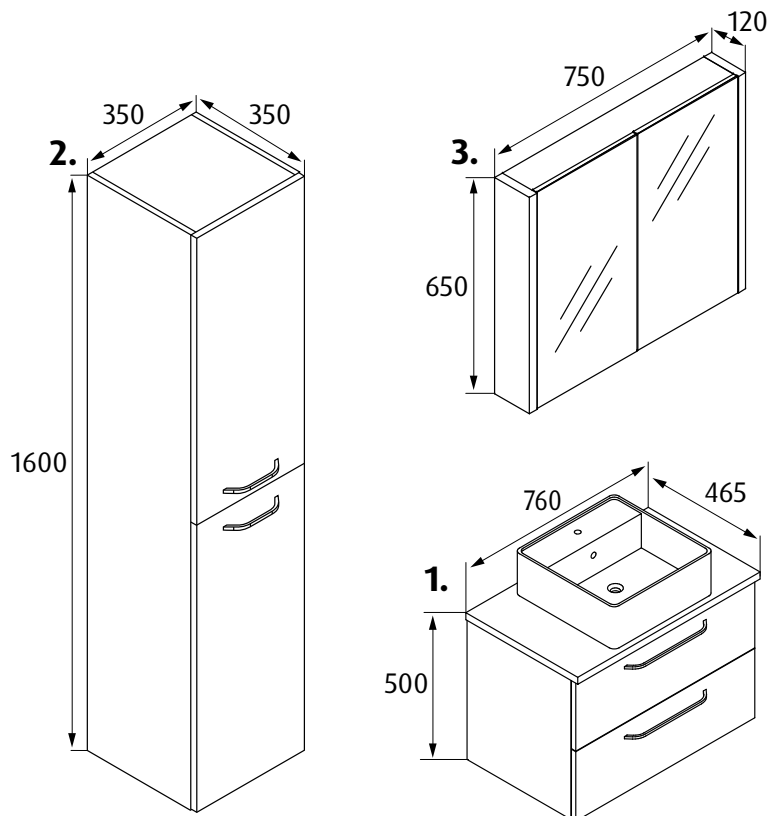

01 weiß glänzend

26 weiß glänzend/eiche grau

Badmöbel

Artikel	Größe B x H x T mm	Artikel-Nr.
1. Waschtischelement	760 x 500 x 465	SIRA-760-620-465-S2-M-26
2. Hochschrank	350 x 1600 x 350	SALI-350-1600-350-2T-01
3. Spiegelschrank	750 x 650 x 120	HAR-750-650-120-2ST-01

Zelko 2

1. Waschtischelement

- Keramikwaschtisch, rechteckig, weiß
- Front: MDF 16 mm, lackiert
- Seitenelement: Spanplatte 16 mm, lackiert
- 2 Schubladen
- Metallgriffe, verchromt
- Softclose System

2. Hochschrank

- Front: MDF 16 mm, lackiert
- Seitenelement: Spanplatte 16 mm, lackiert
- 2 Türen
- Metallgriffe, verchromt
- Softclose System
- MDP-Einlegeböden
- Glaseinlegeböden

3. Spiegelschrank

- Seitenelement: Spanplatte 16 mm, lackiert
- 2 Türen
- Glaseinlegeböden
- Softclose System