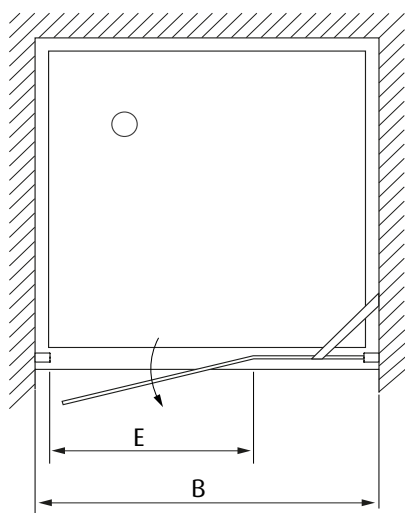

**Türelement
Anschlag rechts**

**CLEAR
SHIELD**

**5
JAHRE
GEWÄHR-
LEISTUNG**

**CE
HERGESTELLT
U. GEPRÜFT**

**MONTAGE AUF
DUSCHWANNE**

**BODENMONTAGE
OPTIONAL**

**SONDER
MAß**

Afua

Nischen-Dusche mit Schwenktür

Einscheibensicherheitsglas 8 mm

Hebe-Senk-Mechanismus

Profil, Aluminium

Griffe, Aluminium

Antischimmel-Dichtung

Sondermaß Höhen und Breiten möglich

Türelement

Höhe	Größe Verstellbereich	Einstiegsbreite	Artikel-Nr.*
H/mm	B/mm	E/mm	ein Element
2050	690 - 730	450	AFUA-2050-730
2050	740 - 780	450	AFUA-2050-780
2050	790 - 830	550	AFUA-2050-830
2050	840 - 880	550	AFUA-2050-880
2050	890 - 930	550	AFUA-2050-930
2050	940 - 980	550	AFUA-2050-980
2050	990 - 1030	650	AFUA-2050-1030
2050	1040 - 1080	650	AFUA-2050-1080
2050	1090 - 1130	650	AFUA-2050-1130
2050	1140 - 1180	650	AFUA-2050-1180
2050	1190 - 1230	650	AFUA-2050-1230
2050	1240 - 1280	750	AFUA-2050-1280
2050	1290 - 1330	750	AFUA-2050-1330
2050	1340 - 1380	750	AFUA-2050-1380
2050	1390 - 1430	750	AFUA-2050-1430

*Durch Anschlag links (L) oder rechts (R) sowie Profifarbe und Glasart ergänzen.

Technische Änderungen vorbehalten