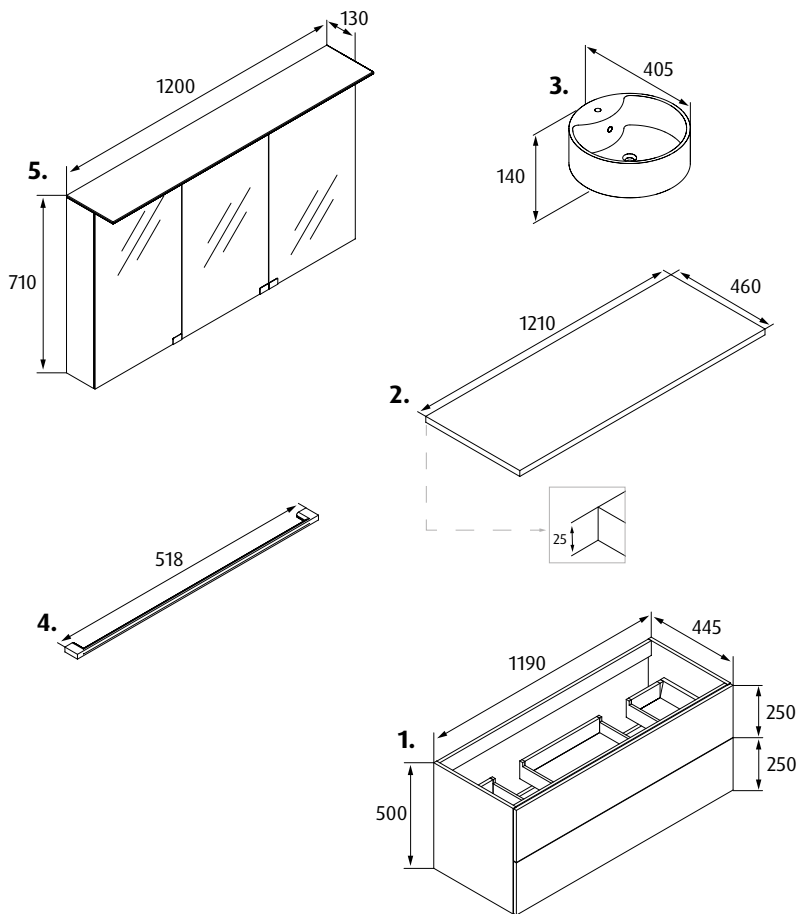

06 eiche grau

09 chrom

11 weiß

Ewen 6

1. Waschtischunterschrank

Front: Spanplatte 16 mm, laminiert
 Seitenelement: Spanplatte 16 mm, laminiert
 2 Schubladen
 Softclose System

2. Waschtischplatte

Material: Spanplatte

3. Waschtisch

Material: Keramik
 Überlauf

4. Griffe

Material: Metall
 glänzend verchromt

5. Lichtspiegelschrank

Seitenelement: Spanplatte 16 mm, laminiert
 LED
 4000K
 Schutzart: IP44
 230 Volt / 50 Hz / 17 Watt
 1 Steckdose, 1 Schalter
 Softclose System
 Glaseinlegeböden

Badmöbel

Artikel	Größe B x H x T mm	Artikel-Nr.
1. Waschtischunterschrank	1190 x 500 x 445	AKO-1200-500-445-S-DS-06
2. Waschtischplatte	1210 x 250 x 460	ANAY-1210-25-460-06
3. Waschtisch (x2)	405 x 140	GAB-450-140-M-11
4. Griffe (x2)	518	MARTT-518-09
5. Lichtspiegelschrank	1200 x 710 x 130	BENI-1200-700-130-3DST-06