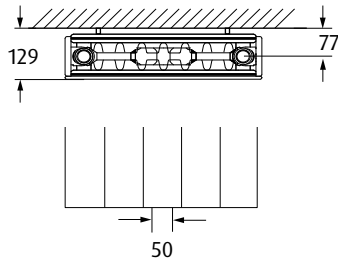

Erot+++

Wohnheizkörper für Zentralheizungsanschluss

Stahl

profiliertes Flachblech

4 Anschlüsse 1/2" gesamt

Mittelanschluss 50mm 1/2"

Eisenphosphatiert
kataphoretisches Elektrotauch-Grundierungs-Verfahren
pulverbeschichtet

max. Betriebsdruck: 10 bar

max. Betriebstemperatur: 110 °C

Befestigungssatz, Blind- und Entlüftungstopfen

Wohnheizkörper

Höhe H/mm	Breite B/mm	Wärmeleistung in Watt bei 20 °C Raumtemperatur			Artikel-Nr.*
		90°/70°	75°/65°	55°/45°	
1600	300	1295	1026	518	ERO+++1600-300
	400	1727	1368	691	ERO+++1600-400
	500	2159	1710	863	ERO+++1600-500
	600	2591	2052	1036	ERO+++1600-600
	700	3022	2394	1209	ERO+++1600-700
1800	300	1398	1107	558	ERO+++1800-300
	400	1864	1476	744	ERO+++1800-400
	500	2330	1845	930	ERO+++1800-500
	600	2797	2214	1116	ERO+++1800-600
	700	3263	2583	1302	ERO+++1800-700
2000	300	1501	1188	598	ERO+++2000-300
	400	2002	1584	798	ERO+++2000-400
	500	2502	1980	997	ERO+++2000-500
	600	3003	2376	1196	ERO+++2000-600
	700	3503	2772	1396	ERO+++2000-700
2200	300	1604	1269	638	ERO+++2200-300
	400	2139	1692	851	ERO+++2200-400
	500	2674	2115	1063	ERO+++2200-500
	600	3209	2538	1276	ERO+++2200-600
	700	3744	2961	1489	ERO+++2200-700

*Durch Farbcode ergänzen.

Technische Änderungen vorbehalten

SEBASTIAN e.K.
Industriepark 1
94474 Vilshofen/Albersdorf

Telefon 08541 9682-0
Fax 08541 9682-29

www.sebastianek.de
info@sebastianek.de