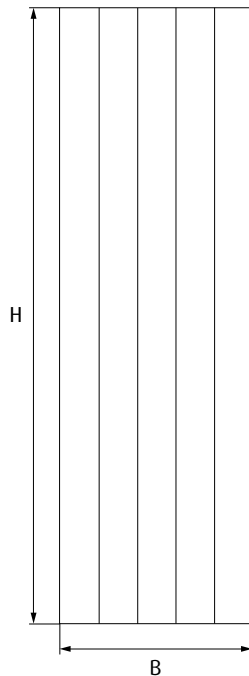

Erot+++

Wohnheizkörper für Zentralheizungsanschluss

Stahl

profiliertes Flachblech

4 Anschlüsse 1/2" gesamt

Mittelanschluss 50mm 1/2"

Eisenphosphatiert
kataphoretisches Elektrotauch-Grundierungs-Verfahren
pulverbeschichtet

max. Betriebsdruck: 10 bar

max. Betriebstemperatur: 110 °C

Befestigungssatz, Blind- und Entlüftungstopfen

Wohnheizkörper

Höhe H/mm	Breite B/mm	Wärmeleistung in Watt bei 20 °C Raumtemperatur			Artikel-Nr.*
		90°/70°	75°/65°	55°/45°	
1600	300	1295	1026	518	ERO+++1600-300
	400	1727	1368	691	ERO+++1600-400
	500	2159	1710	863	ERO+++1600-500
	600	2591	2052	1036	ERO+++1600-600
	700	3022	2394	1209	ERO+++1600-700
1800	300	1398	1107	558	ERO+++1800-300
	400	1864	1476	744	ERO+++1800-400
	500	2330	1845	930	ERO+++1800-500
	600	2797	2214	1116	ERO+++1800-600
	700	3263	2583	1302	ERO+++1800-700
2000	300	1501	1188	598	ERO+++2000-300
	400	2002	1584	798	ERO+++2000-400
	500	2502	1980	997	ERO+++2000-500
	600	3003	2376	1196	ERO+++2000-600
	700	3503	2772	1396	ERO+++2000-700
2200	300	1604	1269	638	ERO+++2200-300
	400	2139	1692	851	ERO+++2200-400
	500	2674	2115	1063	ERO+++2200-500
	600	3209	2538	1276	ERO+++2200-600
	700	3744	2961	1489	ERO+++2200-700

*Durch Farbcode ergänzen.

Technische Änderungen vorbehalten

SEBASTIAN e.K.
Industriepark 1
94474 Vilshofen/Albersdorf

Telefon 08541 9682-0
Fax 08541 9682-29

www.sebastianek.de
info@sebastianek.de