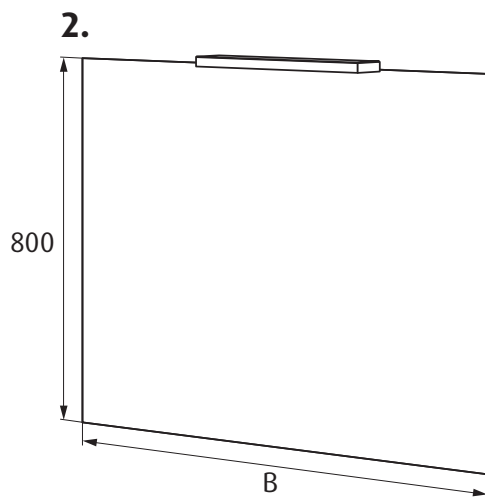

Durch den Spiegel mit Leuchte wird der Waschplatz optimal erhellt. Durch die zwei Breiten wird der benötigte Stauraum individuell angepasst.

weiß glanz

## Badmöbel

Artikel	Größe B x H x T mm	Artikel-Nr.
1. Waschtischelement	615 x 500 x 465	KOS-01
1. Waschtischelement	1015 x 500 x 465	KOS-02
2. Spiegel/Leuchte	600 x 800	SPI-186
2. Spiegel/Leuchte	1000 x 800	SPI-187
4. Ablaufset		ABS-18