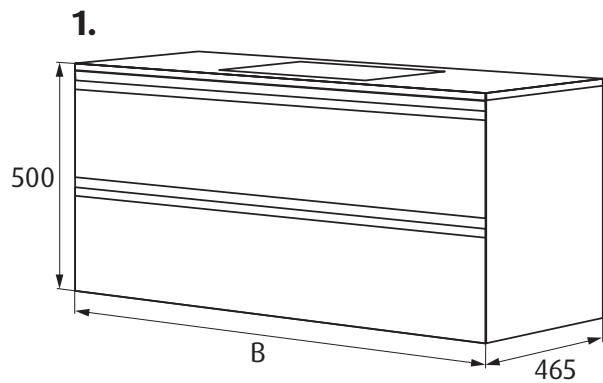

weiß glanz

Kosmas

1. Waschtischelement

Keramikwaschtisch, Überlauf, weiß

Unterschrank

Front: MDF 22 mm, lackiert

Seitenelemente: MDP 16 mm, lackiert

2 Schubladen

Griffrillen

Softclose System

2. Spiegel/Leuchte

LED

230 Volt/50 Hz/10 Watt

Schutzart: IP44

Montage horizontal/vertikal

4. Ablaufset

Kunststoff Siphon

Badmöbel

Artikel	Größe B x H x T mm	Artikel-Nr.
1. Waschtischelement	615 x 500 x 465	KOS-01
1. Waschtischelement	1015 x 500 x 465	KOS-02
2. Spiegel/Leuchte	600 x 800	SPI-186
2. Spiegel/Leuchte	1000 x 800	SPI-187
4. Ablaufset		ABS-18

Technische Änderungen vorbehalten.