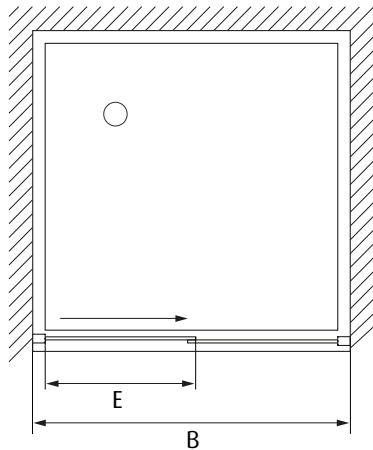

**Nischentürelement
Anschlag rechts**

**CLEAR
SHIELD**

**5
JAHRE
GEWÄHR-
LEISTUNG**

CE
HERGESTELLT
U. GEPRÜFT

**MONTAGE AUF
DUSCHWANNE**

**SONDER
MAß**

Meron

Nischen-Dusche mit Schiebetür

Einscheibensicherheitsglas 6 mm

kugelgelagerte Metallrollen

Profil, Aluminium

Griffe, Aluminium

Antischimmel-Dichtung

Sondermaß Höhen und Breiten möglich

Türelement

Höhe	Größe Verstellbereich	Einstiegsbreite	Artikel-Nr.*
H/mm	B/mm	E/mm	ein Element
1950	975 - 1025	405	MERO-1950-1025
1950	1025 - 1075	430	MERO-1950-1075
1950	1075 - 1125	455	MERO-1950-1125
1950	1125 - 1175	480	MERO-1950-1175
1950	1175 - 1225	505	MERO-1950-1225
1950	1225 - 1275	530	MERO-1950-1275
1950	1275 - 1325	555	MERO-1950-1325
1950	1325 - 1375	580	MERO-1950-1375
1950	1375 - 1425	605	MERO-1950-1425
1950	1425 - 1475	605	MERO-1950-1475
1950	1475 - 1525	605	MERO-1950-1525
1950	1525 - 1575	605	MERO-1950-1575
1950	1575 - 1625	605	MERO-1950-1625
1950	1625 - 1675	605	MERO-1950-1675
1950	1675 - 1725	605	MERO-1950-1725

*Durch Anschlag links (L) oder rechts (R) sowie Profifarbe und Glasart ergänzen.

Technische Änderungen vorbehalten