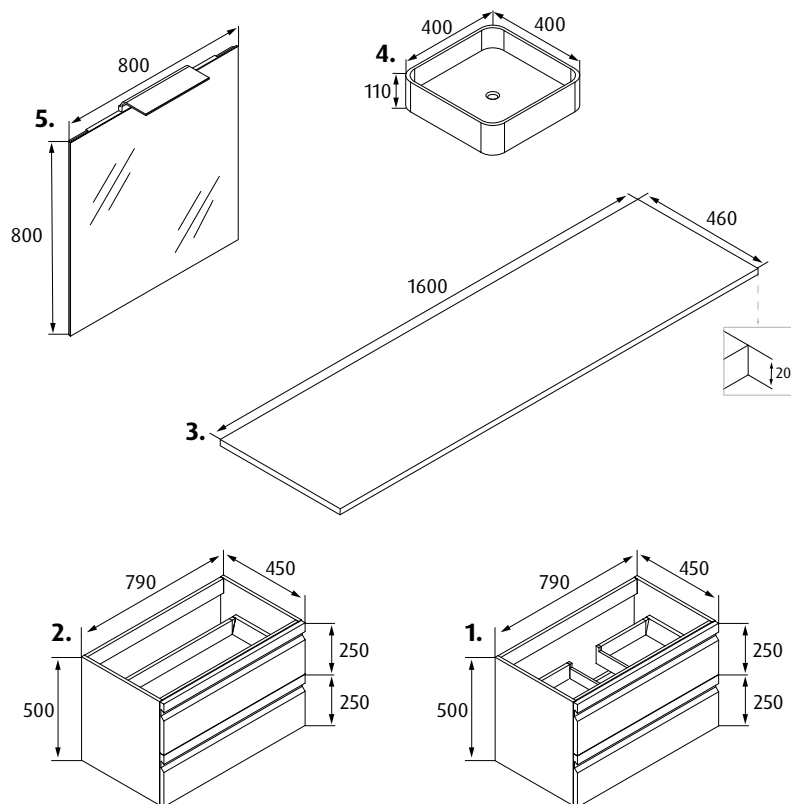

Valtteri 5

Unikat.

■ Die Badmöbel-Serie Valtteri ist ein echtes Unikat. Die in die Schubladen integrierten Griffrihlen wirken sehr elegant und die dadurch entstehende stromlinienförmige Optik unterstreicht das ästhetische Auftreten dieses Sets. Die Form der Rillen ist so konzipiert, dass ein leichtes und bequemes Öffnen garantiert ist.

Das schlichte Weiß von Valtteri setzt das stimmige Design perfekt in Szene.

-  01 weiß glänzend
-  11 weiß
-  30 dekton schwarz

Valtteri 5

1. Waschtischunterschrank

Front: MDF 22 mm, lackiert

Seitenelement: Spanplatte 16 mm, lackiert

2 Schubladen

Softclose System

2. Waschtischunterschrank

Front: MDF 22 mm, lackiert

Seitenelement: Spanplatte 16 mm, lackiert

2 Schubladen

Softclose System

3. Waschtischplatte

Montage vertikal

Bewegungssensor

Badmöbel

Artikel	Größe B x H x T mm	Artikel-Nr.
1. Waschtischunterschrank	790 x 500 x 450	ALUN-800-500-450-S-MS-01
2. Waschtischunterschrank	790 x 500 x 450	ALUN-800-500-450-S-OS-01
3. Waschtischplatte	1600 x 20 x 460	AZU-1600-20-460-30
4. Waschtisch	400 x 110 x 400	DAR-400-110-400-0-11
5. Lichtspiegel	800 x 800	MAGN-800-800