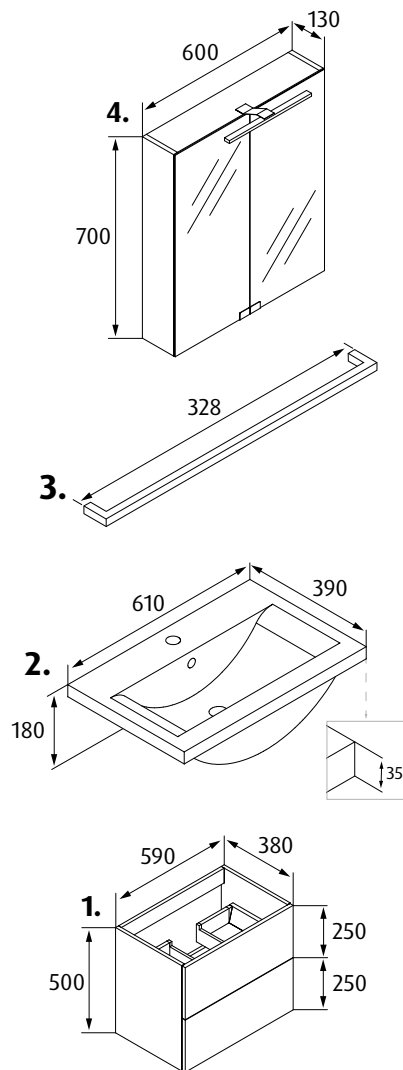

Pelle 2

Dezent.

■ Unauffällige Badmöbel die trotzdem optisch überzeugen. Das klassische Design dieser Serie passt sich jedem Raum perfekt an, ohne sich zu sehr in den Vordergrund zu drängen. Pelle ist damit die optimale Badausstattung für jeden, der seinen Rückzugsort gerne dezent gestaltet.

01 weiß glänzend

09 chrom

11 weiß

Badmöbel

Artikel	Größe B x H x T mm	Artikel-Nr.
1. Waschtischunterschrank	590 x 500 x 380	AMIN-600-500-380-S-MS-01
2. Waschtisch	610 x 180 x 390	FEL-610-180-390-M-M-11
3. Griffe (x2)	328	AMI-328-09
4. Lichtspiegelschrank	600 x 700 x 130	GUN-600-700-130-2DST-01

Pelle 2

1. Waschtischunterschrank

Front: MDF 16 mm, lackiert

Seitenelement: Spanplatte 16 mm, lackiert

2 Schubladen

Softclose System

2. Waschtisch

Material: Keramik

Überlauf

3. Griffe

Material: Aluminium

glänzend verchromt

4. Lichtspiegelschrank

Seitenelement: Spanplatte 16 mm, lackiert

LED

4000K