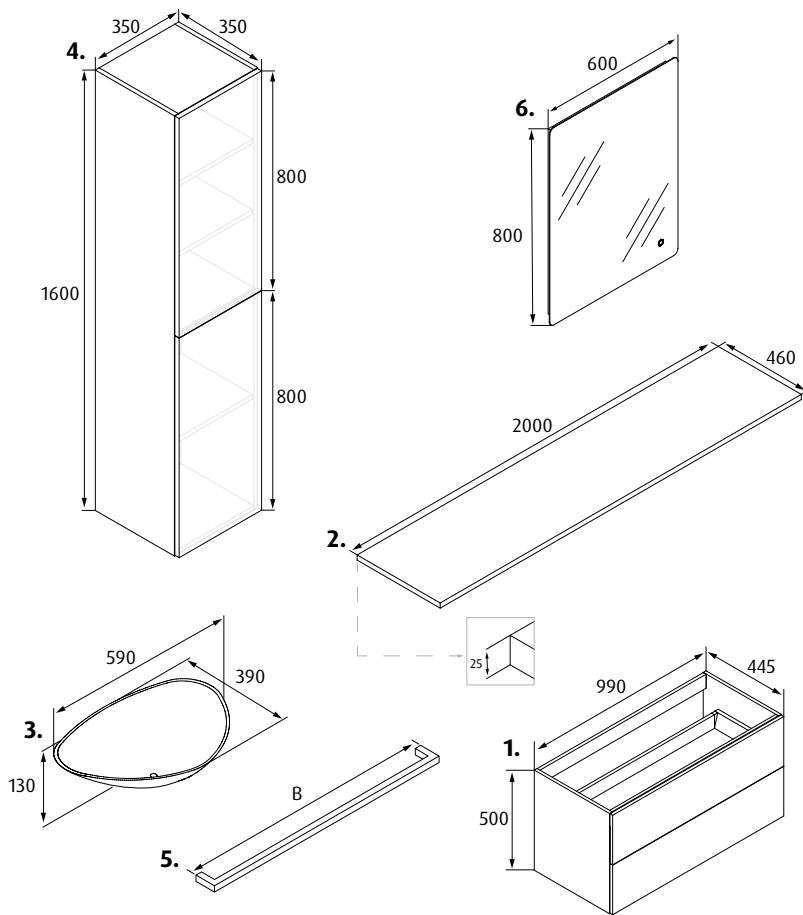

■ 07 esche grau

■ 11 weiß

■ 12 schwarz

Ewen 7

1. Waschtischunterschrank

Front: Spanplatte 16 mm, laminiert
 Seitenelement: Spanplatte 16 mm, laminiert
 2 Schubladen
 Softclose System

2. Waschtischplatte

Material: Spanplatte

3. Waschtisch

Material: Keramik

4. Hochschrank

Front: Spanplatte 16 mm, laminiert
 Seitenelement: Spanplatte 16 mm, laminiert
 2 Türen
 Softclose System
 Glaseinlegeböden

5. Griffe

Material: Aluminium
 schwarz matt

6. Lichtspiegel

LED
 4000K
 Schutzart: IP44
 230 Volt / 50 Hz / 19 Watt
 Montage horizontal/vertikal
 Berührungssensor

Badmöbel

Artikel	Größe B x H x T mm	Artikel-Nr.
1. Waschtischunterschrank (x2)	990 x 500 x 445	AKO-1000-500-445-S-05-07
2. Waschtischplatte	2000 x 25 x 460	ANAY-2000-25-460-07
3. Waschtisch (x2)	590 x 130 x 390	CHU-590-130-390-0-11
4. Hochschrank (x2)	350 x 1600 x 350	ZLA-350-1600-350-T-H-07
5. Griffe (x4)	168	AMI-168-12
5. Griffe (x4)	328	AMI-328-12
6. Lichtspiegel (x2)	600 x 800	LARS-600-800