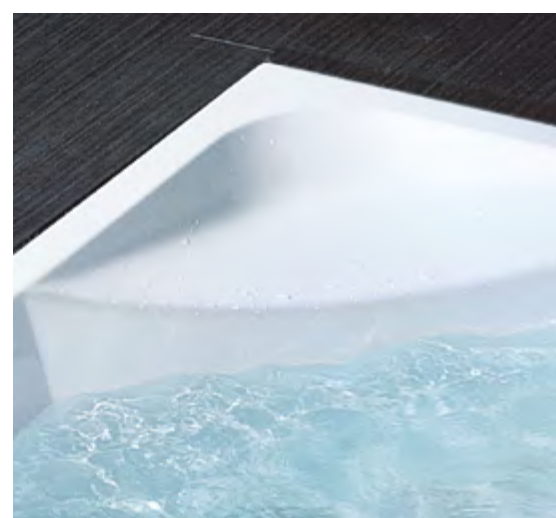

Aipa

Attraktive Ausstrahlung.

■ Diese moderne Eckbadewanne macht aus jedem Badezimmer einen Wohlfühlbadetempel. Durch die spezielle Form kann jeder Winkel optimal genutzt werden.

Auffallendes, elegantes Design und eine anziehende Formgebung sprechen für Aipa. Praktisch ist überdies die integrierte Sitzfläche, die das attraktive Erscheinungsbild abrundet.

S EBASTIAN

02 weiß

Aipa

Eck-Badewanne

Acryl, voll durchgefärbt

Außenmantel, schallgedämmt, glasfaserverstärkt

rutschhemmend

Versteifung im Bodenbereich, einlamiert

höhenverstellbare Standfüße oder
optional mit Rahmengestell

Zubehör

Artikel	Artikel-Nr.
Ablaufgarnitur	BA-27

Eck-Badewanne mit Füßen

Länge L/mm	Höhe H/mm	Breite B/mm	Nutzhalt Liter	Artikel-Nr.
1450	500	1450	300	AIP-1450-500-1450-F

Eck-Badewanne mit Gestell

Länge L/mm	Höhe H/mm	Breite B/mm	Nutzhalt Liter	Artikel-Nr.
1450	500	1450	300	AIP-1450-500-1450-G

Technische Änderungen vorbehalten.

SEBASTIAN e.K.
Industriepark 1
94474 Vilshofen/Albersdorf