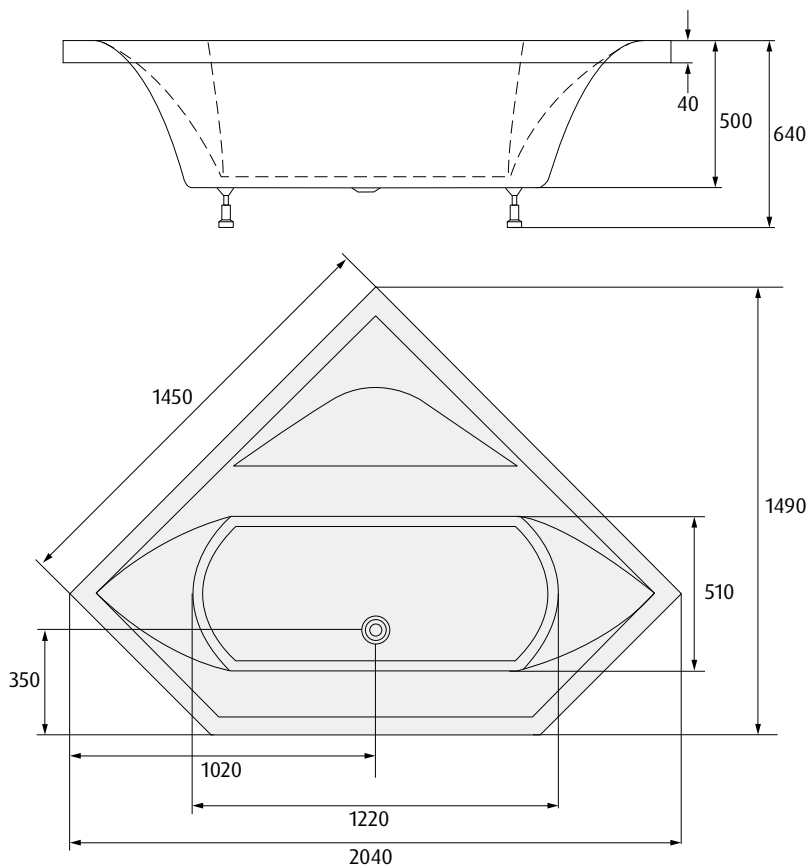

höhenverstellbare Standfüße oder
optional mit Rahmengestell

Zubehör

Artikel	Artikel-Nr.
Ablaufgarnitur	BA-27

Eck-Badewanne mit Füßen

Länge L/mm	Höhe H/mm	Breite B/mm	Nutzhalt Liter	Artikel-Nr.
1450	500	1450	300	AIP-1450-500-1450-F

Eck-Badewanne mit Gestell

Länge L/mm	Höhe H/mm	Breite B/mm	Nutzhalt Liter	Artikel-Nr.
1450	500	1450	300	AIP-1450-500-1450-G

Technische Änderungen vorbehalten.

SEBASTIAN e.K.
Industriepark 1
94474 Vilshofen/Albersdorf