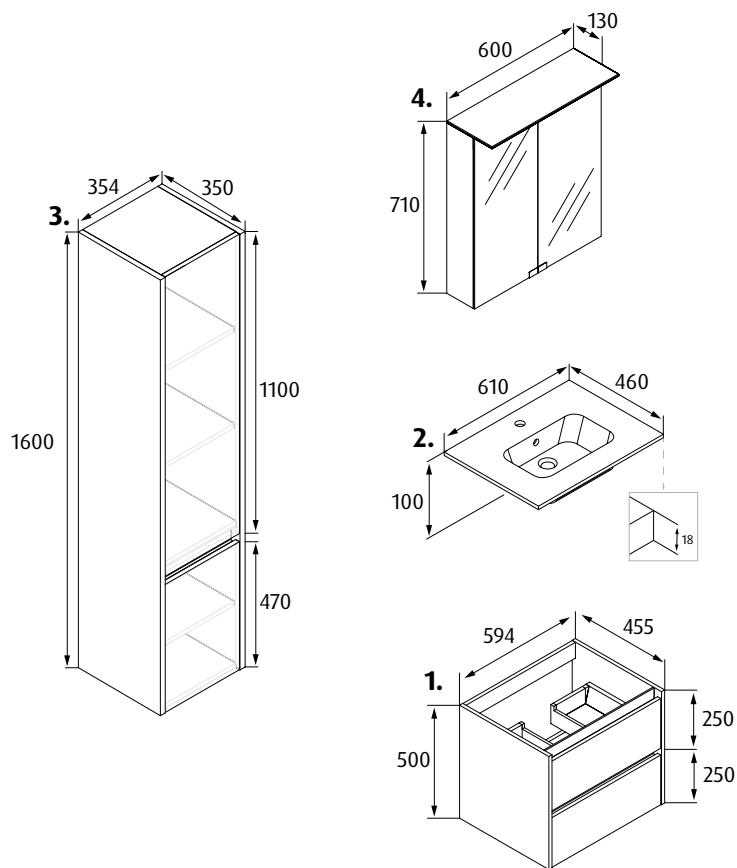

Ray 1

1. Waschtischunterschrank

Front: Spanplatte 16 mm, laminiert
Seitenelement: Spanplatte 16 mm, laminiert
2 Schubladen
Softclose System

2. Waschtisch

Material: Keramik
Überlauf

3. Hochschrank

Front: Spanplatte 16 mm, laminiert
Seitenelement: Spanplatte 16 mm, laminiert
2 Türen
Glaseinlegeböden
Softclose System

4. Lichtspiegelschrank

Seitenelement: Spanplatte 16 mm, laminiert
LED
4000K
Schutzart: IP44
230 Volt / 50 Hz / 17 Watt
1 Steckdose, 1 Schalter
Glaseinlegeböden
Softclose System

Badmöbel

Artikel	Größe B x H x T mm	Artikel-Nr.
1. Waschtischunterschrank	594 x 500 x 455	BAH-600-500-455-S-MS-04
2. Waschtisch	610 x 100 x 460	CIR-610-100-460-M-M-11
3. Hochschrank	354 x 1600 x 350	VENK-355-1600-350-T-H-04
4. Lichtspiegelschrank	600 x 710 x 130	BENI-600-700-130-2DST-04

Technische Änderungen vorbehalten.