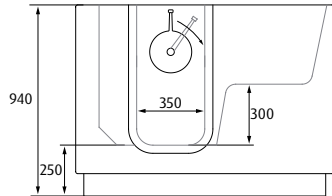

Edelstahlrahmen, selbsttragend

höhenverstellbare Standfüße 0-25 mm

Überlauf

Ablaufset, inklusive Siphon

Tür, nach Außen öffnend

Anschlag links

Anschlag rechts

Rechteck-Badewanne

Länge L/mm	Höhe H/mm	Breite B/mm	Nutzhalt Liter	Artikel-Nr.*
1310	940	685	270	GERA-1310-940-685

*Durch Farbcode und Ausführung rechts (R) oder links (L) ergänzen.

Technische Änderungen vorbehalten.

SEBASTIAN e.K.
Industriepark 1
94474 Vilshofen/Albersdorf