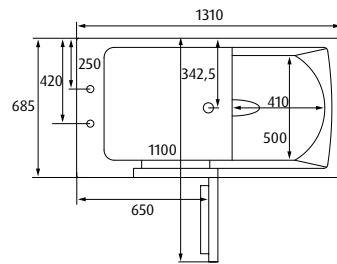

Edelstahlrahmen, selbsttragend

höhenverstellbare Standfüße 0-25 mm

Überlauf

Ablaufset, inklusive Siphon

Tür, nach Außen öffnend

Anschlag links

Anschlag rechts

Rechteck-Badewanne

Länge L/mm	Höhe H/mm	Breite B/mm	Nutzhalt Liter	Artikel-Nr.*
1310	940	685	270	GERA-1310-940-685

*Durch Farbcode und Ausführung rechts (R) oder links (L) ergänzen.

Technische Änderungen vorbehalten.

SEBASTIAN e.K.
Industriepark 1
94474 Vilshofen/Albersdorf