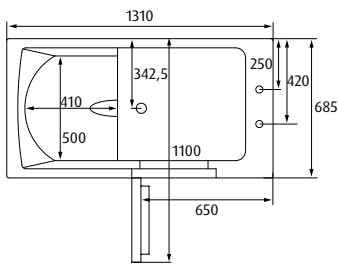

Edelstahlrahmen, selbsttragend

höhenverstellbare Standfüße 0-25 mm

Überlauf

Ablaufset, inklusive Siphon

Tür, nach Außen öffnend

Anschlag links

Anschlag rechts

Rechteck-Badewanne

Länge L/mm	Höhe H/mm	Breite B/mm	Nutzhalt Liter	Artikel-Nr.*
1310	940	685	270	GERA-1310-940-685

*Durch Farbcode und Ausführung rechts (R) oder links (L) ergänzen.

Technische Änderungen vorbehalten.

SEBASTIAN e.K.
Industriepark 1
94474 Vilshofen/Albersdorf