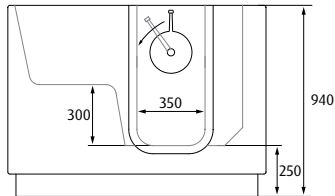

Edelstahlrahmen, selbsttragend

höhenverstellbare Standfüße 0-25 mm

Überlauf

Ablaufset, inklusive Siphon

Tür, nach Außen öffnend

Anschlag links

Anschlag rechts

Rechteck-Badewanne

Länge L/mm	Höhe H/mm	Breite B/mm	Nutzhalt Liter	Artikel-Nr.*
1310	940	685	270	GERA-1310-940-685

*Durch Farbcode und Ausführung rechts (R) oder links (L) ergänzen.

Technische Änderungen vorbehalten.

SEBASTIAN e.K.
Industriepark 1
94474 Vilshofen/Albersdorf