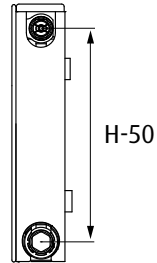

Bei Anschluss des Heizkörpers mit Mittelanschluss haben alle Varianten der Serie einen einheitlichen Wandabstand von 65 mm. Falls sie zudem mehr Leistung benötigen können Sie in unserer Calenta-Reihe problemlos den gewünschten Heizkörper finden.

02 RAL 9016

Calenta

Wohnheizkörper für Zentralheizungsanschluss

Stahl

Planflachblech

4 Seitenanschlüsse 1/2" Innengewinde
Mittelschluss 50mm 3/4" Eurokonus-Außengewinde

versetzter Mittelschluss rechts unten
50mm 3/4" Eurokonus-Außengewinde

		Breite B/mm				
		1600	1800	2000	2200	2400
Höhe H/mm	300					
	400	CALE-400-1600 1002	CALE-400-1800 1127	CALE-400-2000 1252		
	500	CALE-500-1600 1238	CALE-500-1800 1393	CALE-500-2000 1548	CALE-500-2200 1703	CALE-500-2400 1858
	600	CALE-600-1600 1458	CALE-600-1800 1640	CALE-600-2000 1822	CALE-600-2200 2004	CALE-600-2400 2186
	700	CALE-700-1600 1661	CALE-700-1800 1868	CALE-700-2000 2076		
	900	CALE-900-1600 2016	CALE-900-1800 2268	CALE-900-2000 2520		