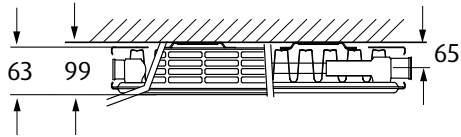

Farbe: RAL 9016

Calenta

Heizkörper Typ11 mit 8 Anschlüssen.

■ Dieser Flachheizkörper besticht zwar optisch durch seine formschöne Vorderseite, jedoch liegt das Hauptaugenmerk bei Calenta zweifelsohne auf den acht Anschlussmöglichkeiten. Dabei handelt es sich jeweils um vier Seitenanschlüsse, sowie Mittelanschlüsse. Dies ermöglicht eine ultraleichte Installation und bietet zudem für jede Situation die richtige Lösung.

Bei Anschluss des Heizkörpers mit Mittelanschluss haben alle Varianten der Serie einen einheitlichen Wandabstand von 65 mm. Falls sie zudem mehr Leistung benötigen können Sie in unserer Calenta-Reihe problemlos den gewünschten Heizkörper finden.

02 RAL 9016

Calenta

Wohnheizkörper für Zentralheizungsanschluss

Stahl

Planflachblech

4 Seitenanschlüsse 1/2" Innengewinde
Mittelschluss 50mm 3/4" Eurokonus-Außengewinde

versetzter Mittelschluss rechts unten
50mm 3/4" Eurokonus-Außengewinde

		Breite B/mm				
		1600	1800	2000	2200	2400
Höhe H/mm	300					
	400	CALE-400-1600 1002	CALE-400-1800 1127	CALE-400-2000 1252		
	500	CALE-500-1600 1238	CALE-500-1800 1393	CALE-500-2000 1548	CALE-500-2200 1703	CALE-500-2400 1858
	600	CALE-600-1600 1458	CALE-600-1800 1640	CALE-600-2000 1822	CALE-600-2200 2004	CALE-600-2400 2186
	700	CALE-700-1600 1661	CALE-700-1800 1868	CALE-700-2000 2076		
	900	CALE-900-1600 2016	CALE-900-1800 2268	CALE-900-2000 2520		