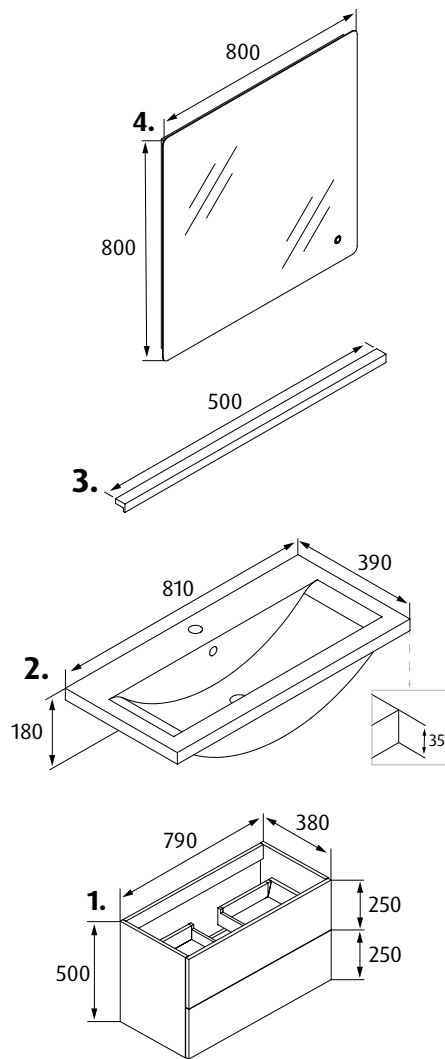

Pelle 3

Dezent.

■ Unauffällige Badmöbel die trotzdem optisch überzeugen. Das klassische Design dieser Serie passt sich jedem Raum perfekt an, ohne sich zu sehr in den Vordergrund zu drängen. Pelle ist damit die optimale Badausstattung für jeden, der seinen Rückzugsort gerne dezent gestaltet.

■ 04 eiche schwarz

■ 09 chrom

■ 11 weiß

Badmöbel

Artikel	Größe B x H x T mm	Artikel-Nr.
1. Waschtischunterschrank	790 x 500 x 380	AMIN-800-500-380-S-MS-04
2. Waschtisch	810 x 180 x 390	FEL-810-180-390-M-M-11
3. Griffe (x2)	500	EFI-500-09
4. Lichtspiegel	800 x 800	LARS-800-800

Pelle 3

1. Waschtischunterschrank

Front: Spanplatte 16 mm, laminiert

Seitenelement: Spanplatte 16 mm, laminiert

2 Schubladen

Softclose System

2. Waschtisch

Material: Keramik