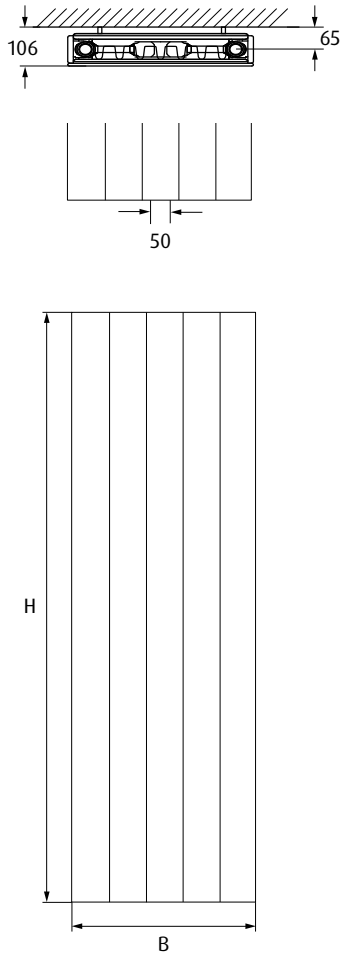

Farbe: RAL 9016

Erot++

Profiliertes vertikales Flachheizkörper Typ21.

■ Dieser Heizkörper ist vor allem für kleine Räume mit wenig Platz bestens geeignet. Unser vertikaler Flachheizkörper Erot++ nutzt den Raum dabei nicht nur optimal aus, sondern verleiht ihm dank seiner Schattenfugen auch das gewisse Etwas.

Da er in vier Höhen, sowie 5 Breiten lieferbar ist, deckt er eine große Bandbreite an Heizleistungen ab. Sollte die passende jedoch nicht vorhanden sein, werden Sie mit Sicherheit in unserer Erot-Reihe fündig.

EROT++

Wohnheizkörper für Zentralheizungsanschluss

Stahl

profiliertes Flachblech

4 Anschlüsse 1/2" gesamt

Mittelanschluss 50mm 1/2"

Eisenphosphatiert
kataphoretisches Elektrotauch-Grundierungs-Verfahren
pulverbeschichtet