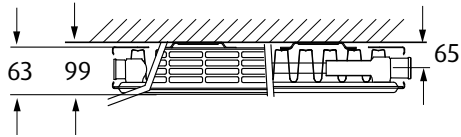

Farbe: RAL 9016

Larev

Typ11 mit 8 Anschlüssen & Schattenfugen

■ Larev ist dank seiner Schattenfugen optisch ein echter Blickfang. Jedoch stehen bei diesem Flachheizkörper die acht Anschlussmöglichkeiten im Vordergrund. Dabei handelt es sich jeweils um vier Seiten- bzw. Mittelanschlüsse. Dank dieser vielen Optionen steht einer extrem leichten Installation nichts im Wege, sodass er für jede Situation die richtige Lösung bietet.

Der Heizkörper ist dabei in vielen Varianten erhältlich. Sollte jedoch nicht die passende Leistung vorhanden sein, werden Sie in unserer Larev-Serie garantiert fündig. Dabei ist zu erwähnen, dass bei allen Modellen der Reihe beim Mittelanschluss ein einheitlicher Wandabstand von 65 mm gegeben ist.

02 RAL 9016

Larev

Wohnheizkörper für Zentralheizungsanschluss

Stahl

profiliertes Flachblech

4 Seitenanschlüsse 1/2" Innengewinde
Mittelschluss 50mm 3/4" Eurokonus-Außengewinde

versetzter Mittelschluss rechts unten
50mm 3/4" Eurokonus-Außengewinde

		Breite B/mm	
		1800	2000
Höhe H/mm	400	LARE-400-1800 1105	LARE-400-2000 1228
	500	LARE-500-1800 1343	LARE-500-2000 1492
	600	LARE-600-1800 1566	LARE-600-2000 1740
	700	LARE-700-1800 1777	LARE-700-2000 1974
	900	LARE-900-1800 2160	LARE-900-2000 2400