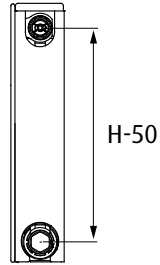

Farbe: RAL 9016

Larev

Typ11 mit 8 Anschlüssen & Schattenfugen

■ Larev ist dank seiner Schattenfugen optisch ein echter Blickfang. Jedoch stehen bei diesem Flachheizkörper die acht Anschlussmöglichkeiten im Vordergrund. Dabei handelt es sich jeweils um vier Seiten- bzw. Mittelanschlüsse. Dank dieser vielen Optionen steht einer extrem leichten Installation nichts im Wege, sodass er für jede Situation die richtige Lösung bietet.

Der Heizkörper ist dabei in vielen Varianten erhältlich. Sollte jedoch nicht die passende Leistung vorhanden sein, werden Sie in unserer Larev-Serie garantiert fündig. Dabei ist zu erwähnen, dass bei allen Modellen der Reihe beim Mittelanschluss ein einheitlicher Wandabstand von 65 mm gegeben ist.

02 RAL 9016

Larev

Wohnheizkörper für Zentralheizungsanschluss

Stahl

profiliertes Flachblech

4 Seitenanschlüsse 1/2" Innengewinde
Mittelschluss 50mm 3/4" Eurokonus-Außengewinde

versetzter Mittelschluss rechts unten
50mm 3/4" Eurokonus-Außengewinde

		Breite B/mm	
		1800	2000
Höhe H/mm	400	LARE-400-1800 1105	LARE-400-2000 1228
	500	LARE-500-1800 1343	LARE-500-2000 1492
	600	LARE-600-1800 1566	LARE-600-2000 1740
	700	LARE-700-1800 1777	LARE-700-2000 1974
	900	LARE-900-1800 2160	LARE-900-2000 2400