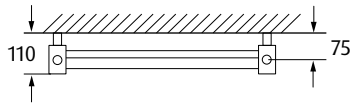

Bodo

Badheizkörper für Zentralheizungsanschluss

Stahl

waagerechte Rundrohre $\varnothing$ 26 mm zwischen senkrechten Vierkantrohren 30 x 70 mm

2 Anschlüsse 1/2" gesamt; 1 Entlüftungsventil 1/4"

unsichtbare Schweißnähte durch Spezialkapillarlötverfahren

pulverbeschichtet

max. Betriebsdruck: 5 bar

max. Betriebstemperatur: 110 °C

Befestigungssatz, Entlüftungstopfen

Badheizkörper

Höhe	Breite	Wärmeleistung in Watt bei 20 °C Raumtemperatur			Artikel-Nr.*
		90°/70°	75°/65°	55°/45°	
1230	600	1195	943	486	BO-1230-600
1770		1722	1359	701	BO-1770-600

*Durch Farbcode ergänzen.

Technische Änderungen vorbehalten

SEBASTIAN e.K.
Industriepark 1
94474 Vilshofen/Albersdorf

Telefon 08541 9682-0
Fax 08541 9682-29

www.sebastianek.de
info@sebastianek.de