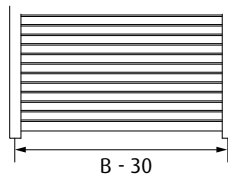

Bodo

Badheizkörper für Zentralheizungsanschluss

Stahl

waagerechte Rundrohre $\varnothing$ 26 mm zwischen senkrechten Vierkantrohren 30 x 70 mm

2 Anschlüsse 1/2" gesamt; 1 Entlüftungsventil 1/4"

unsichtbare Schweißnähte durch Spezialkapillarlötverfahren

pulverbeschichtet

max. Betriebsdruck: 5 bar

max. Betriebstemperatur: 110 °C

Befestigungssatz, Entlüftungstopfen

Badheizkörper

Höhe	Breite	Wärmeleistung in Watt bei 20 °C Raumtemperatur			Artikel-Nr.*
		90°/70°	75°/65°	55°/45°	
1230	600	1195	943	486	BO-1230-600
1770		1722	1359	701	BO-1770-600

*Durch Farbcode ergänzen.

Technische Änderungen vorbehalten

SEBASTIAN e.K.
Industriepark 1
94474 Vilshofen/Albersdorf

Telefon 08541 9682-0
Fax 08541 9682-29

www.sebastianek.de
info@sebastianek.de