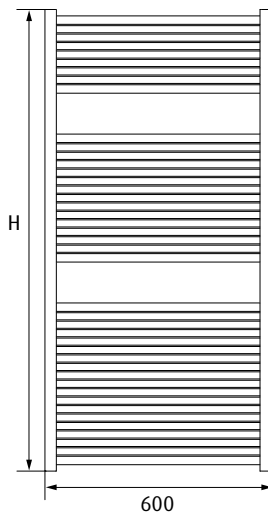

Bodo

Badheizkörper für Zentralheizungsanschluss

Stahl

waagerechte Rundrohre $\varnothing$ 26 mm zwischen senkrechten Vierkantrohren 30 x 70 mm

2 Anschlüsse 1/2" gesamt; 1 Entlüftungsventil 1/4"

unsichtbare Schweißnähte durch Spezialkapillarlötverfahren

pulverbeschichtet

max. Betriebsdruck: 5 bar

max. Betriebstemperatur: 110 °C

Befestigungssatz, Entlüftungstopfen

Badheizkörper

Höhe	Breite	Wärmeleistung in Watt bei 20 °C Raumtemperatur			Artikel-Nr.*
		90°/70°	75°/65°	55°/45°	
1230	600	1195	943	486	BO-1230-600
1770		1722	1359	701	BO-1770-600

*Durch Farbcode ergänzen.

Technische Änderungen vorbehalten

SEBASTIAN e.K.
Industriepark 1
94474 Vilshofen/Albersdorf

Telefon 08541 9682-0
Fax 08541 9682-29

www.sebastianek.de
info@sebastianek.de