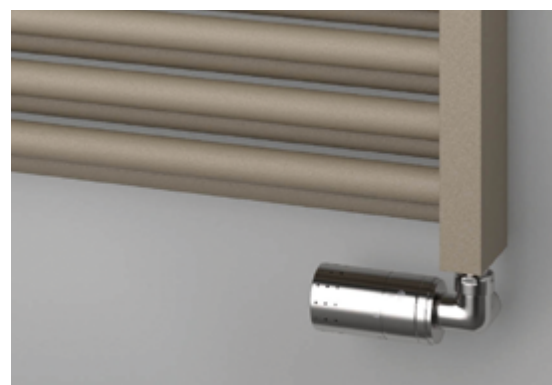

Bodo

Der Kraftvolle.

■ Entsprechend der Bedeutung seines Namens „Der Gebieter“ hat Bodo die Temperatur immer im Griff.

Seine versetzten, doppelreihigen Querrohre lassen Bodo nicht nur in einem außergewöhnlichen Design erscheinen, sondern treiben ihn stets zur höchsten Heizleistung an. Seine Vielseitigkeit unterstreicht er aufgrund der Möglichkeit ihn als Austauschheizkörper mit seitlichen Anschlüssen einzusetzen. Dies macht ihn im Renovierungsbereich sehr interessant.

Auf unserer Sonderseite „zweilagige Badheizkörper“ finden Sie noch mehr Modelle mit zwei hintereinander angeordneten Rohrreihen und sehr hoher Leistungsabgabe.

Farbe: sandstein

 02 RAL 9016	 06 RAL 9005	 09 RAL 6010	 71 RAL 7001
 03 RAL 1004	 07 RAL 5002	 10 RAL 5021	 216 sandstein
 05 RAL 3003	 08 RAL 5022	 70 RAL 7016	 Wunschfarbe

Badheizkörper für Zentralheizungsanschluss

Stahl

waagerechte Rundrohre \varnothing 26 mm zwischen senkrechten Vierkantrohren 30 x 70 mm

2 Anschlüsse 1/2" gesamt; 1 Entlüftungsventil 1/4"

unsichtbare Schweißnähte durch Spezialkapillarlötverfahren