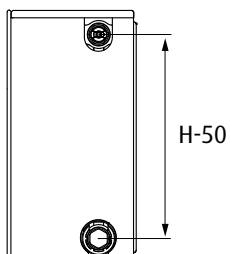

Calenta+++

Wohnheizkörper für Zentralheizungsanschluss

Stahl

Planflachblech

4 Seitenanschlüsse 1/2" Innengewinde
Mittelanschluss 50mm 3/4" Eurokonus-Außengewinde

versetzter Mittelanschluss rechts unten
50mm 3/4" Eurokonus-Außengewinde
(linksseitiger Mittelanschluss auf Anfrage)

Eisenphosphatiert
kataphoretisches Elektrotauch-Grundierungs-Verfahren
pulverbeschichtet

max. Betriebsdruck: 10 bar

max. Betriebstemperatur: 110 °C

vormontiertes integriertes regelbares Ventil

Befestigungssatz, Blind- und Entlüftungsstopfen