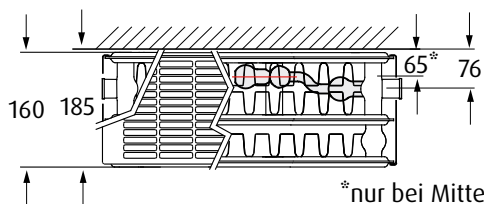

Auf Anfrage ist es auch möglich einen linksseitig versetzten Mittelanschluss zu bestellen. Alle die weniger Leistung benötigen werden definitiv in unserer Calenta-Serie fündig.

02 RAL 9016

Calenta+++

Wohnheizkörper für Zentralheizungsanschluss

Stahl

Planflachblech

4 Seitenanschlüsse 1/2" Innengewinde
Mittelanschluss 50mm 3/4" Eurokonus-Außengewinde

versetzter Mittelanschluss rechts unten
50mm 3/4" Eurokonus-Außengewinde
(linksseitiger Mittelanschluss auf Anfrage)

Eisenphosphatiert
kataphoretisches Elektrotauch-Grundierungs-Verfahren
pulverbeschichtet

max. Betriebsdruck: 10 bar

max. Betriebstemperatur: 110 °C

vormontiertes integriertes regelbares Ventil

Befestigungssatz, Blind- und Entlüftungsstopfen

		Breite B/mm							
		1600	1800	2000	2200	2400	2600	2800	3000
Höhe H/mm	300	CALE+++300-1600 2154	CALE+++300-1800 2423	CALE+++300-2000 2692	CALE+++300-2200 2961	CALE+++300-2400 3230			
	400	CALE+++400-1600 2704	CALE+++400-1800 3042	CALE+++400-2000 3380	CALE+++400-2200 3718	CALE+++400-2400 4056			
	500	CALE+++500-1600 3227	CALE+++500-1800 3631	CALE+++500-2000 4034	CALE+++500-2200 4437	CALE+++500-2400 4841			
	600	CALE+++600-1600 3731	CALE+++600-1800 4198	CALE+++600-2000 4664	CALE+++600-2200 5130	CALE+++600-2400 5597			
	700	CALE+++700-1600 4219	CALE+++700-1800 4747	CALE+++700-2000 5274					
	900	CALE+++900-1600 5160	CALE+++900-1800 5805	CALE+++900-2000 6450					